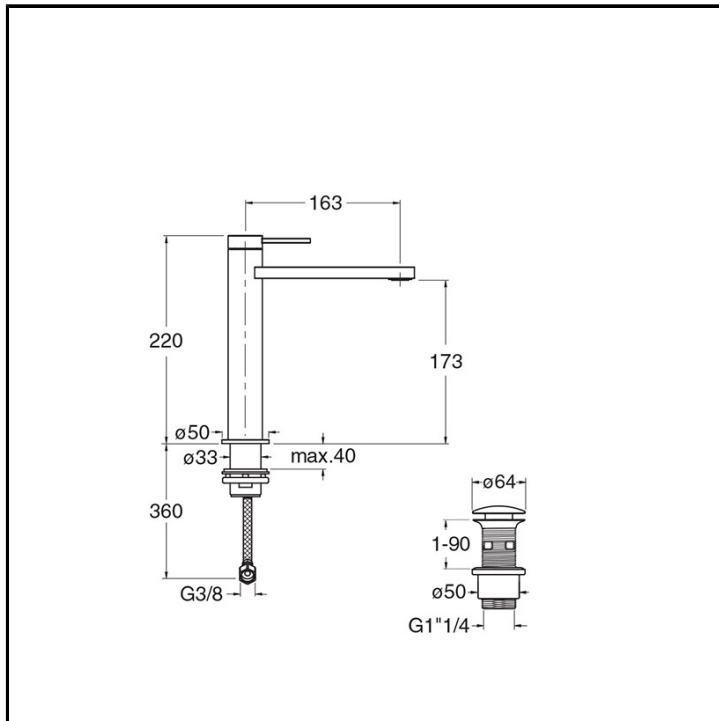

CRIUX227

Inox Collection - Unix, CRISTINA Design Lab

■ CRISTINA
RUBINETTERIE

Miscelatore monocomando Lavabo Medium monoforo da piano, con miscelazione meccanica e scarico U&D* da 1" 1/4

FINITURE

 Inox AISI spazzolato