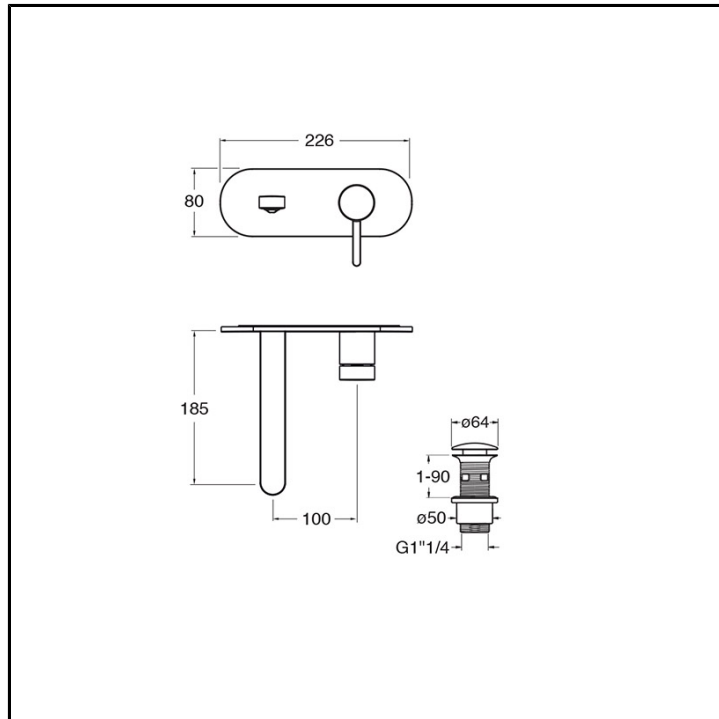

# CRIUX256

Inox Collection - Unix, CRISTINA Design Lab

■ CRISTINA  
RUBINETTERIE

Set esterno monocomando Lavabo Regular a parete, piastra in acciaio inox, con miscelazione meccanica e scarico U&D\* da 1" 1/4. Lunghezza bocca 185 mm. Da completarsi con parte incasso CRICS200 (dx) / CRICS201 (sx)