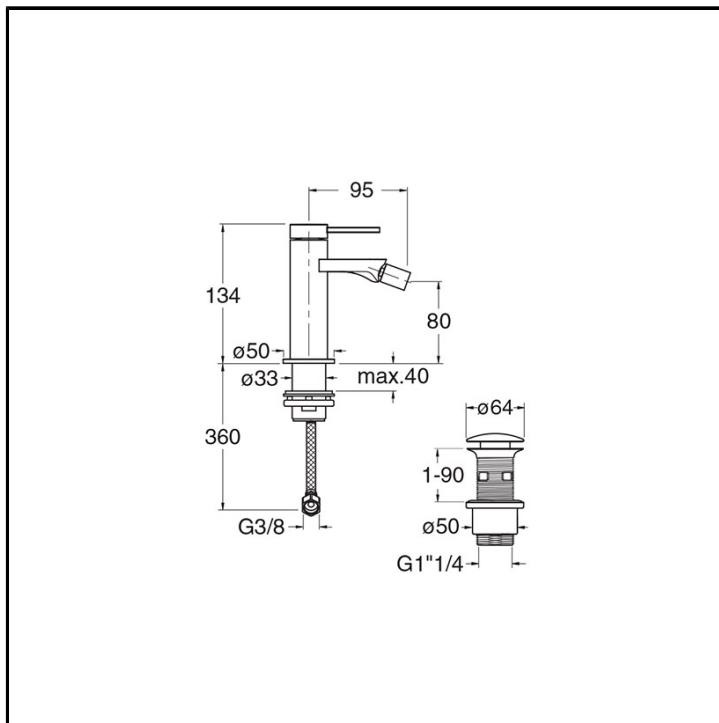

CRIUX320

Inox Collection - Unix, CRISTINA Design Lab

■ CRISTINA
RUBINETTERIE

Miscelatore monocomando Bidet monoforo da piano, con miscelazione meccanica e scarico U&D* da 1" 1/4

FINITURE

 Inox AISI spazzolato