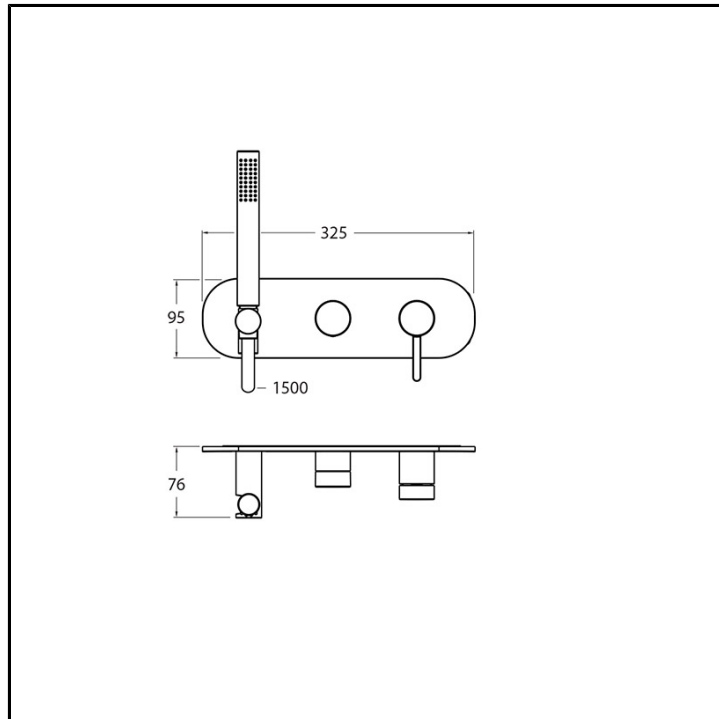

CRIUX602

Inox Collection - Unix, CRISTINA Design Lab

■ CRISTINA
RUBINETTERIE

Set esterno monocomando doccia/vasca a parete, piastra in acciaio inox, con miscelazione meccanica, deviatore a 2 uscite, supporto fisso, presa d'acqua, doccetta anticalcare e flessibile long life****. Da completarsi con parte incasso CRICS100 (dx) / CRICS101 (sx)