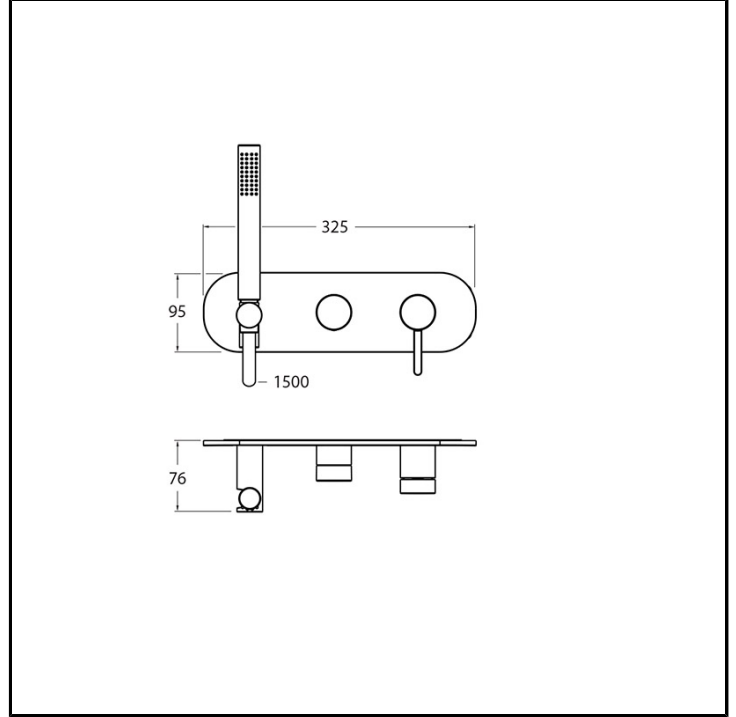

# CRIUX603

Inox Collection - Unix, CRISTINA Design Lab

■ CRISTINA  
RUBINETTERIE

Set esterno monocomando doccia/vasca a parete, piastra in acciaio inox, con miscelazione meccanica, deviatore a 3 uscite, supporto fisso, presa d'acqua, doccetta anticalcare e flessibile long life\*\*\*\*. Da completarsi con parte incasso CRICS100 (dx) / CRICS101 (sx)