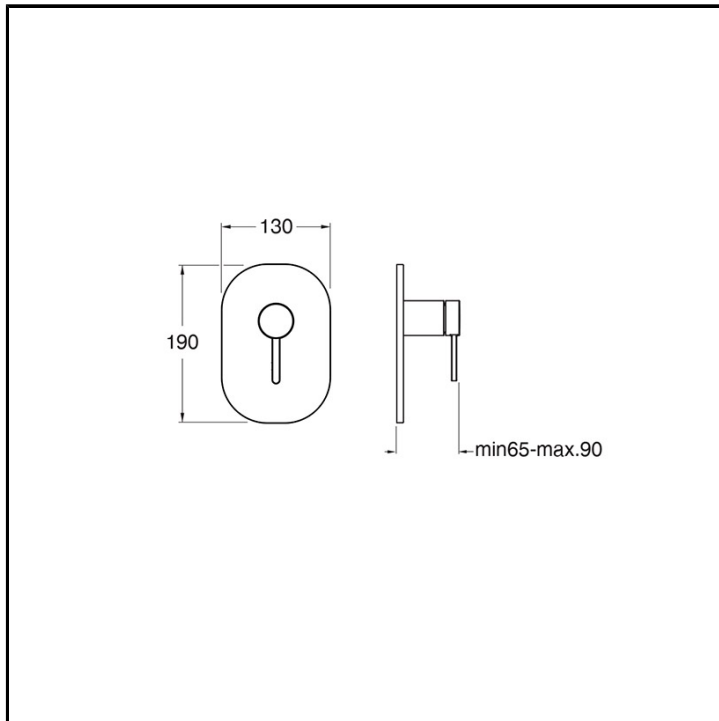

CRIUX686

Inox Collection - Unix, CRISTINA Design Lab

■ CRISTINA
RUBINETTERIE

Set esterno monocomando doccia a parete, piastra in acciaio inox, con miscelazione meccanica. Da completarsi con parte incasso CRICS535