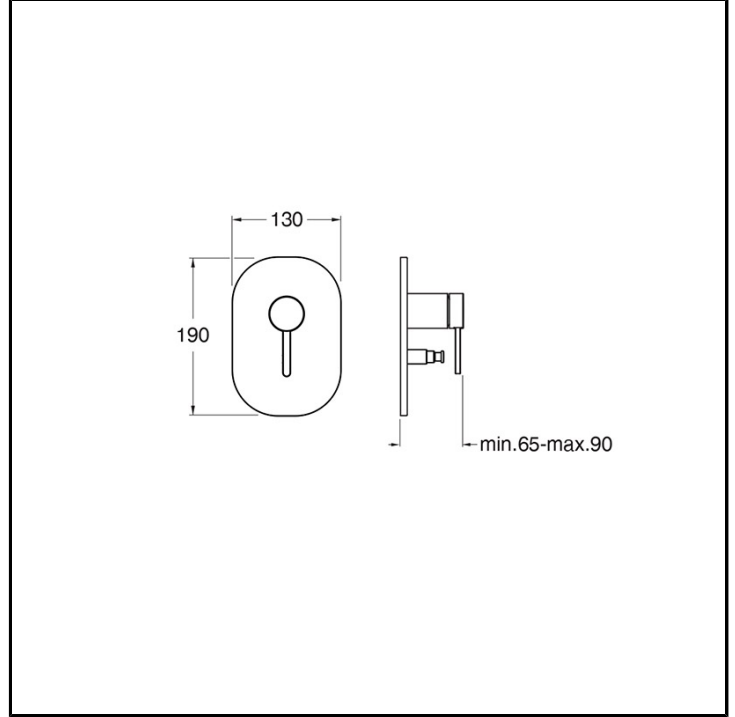

CRIUX689

Inox Collection - Unix, CRISTINA Design Lab

■ CRISTINA
RUBINETTERIE

Set esterno monocomando doccia/vasca a parete, piastra in acciaio inox, con miscelazione meccanica, deviatore automatico a 2 uscite. Da completarsi con parte incasso CRICS535