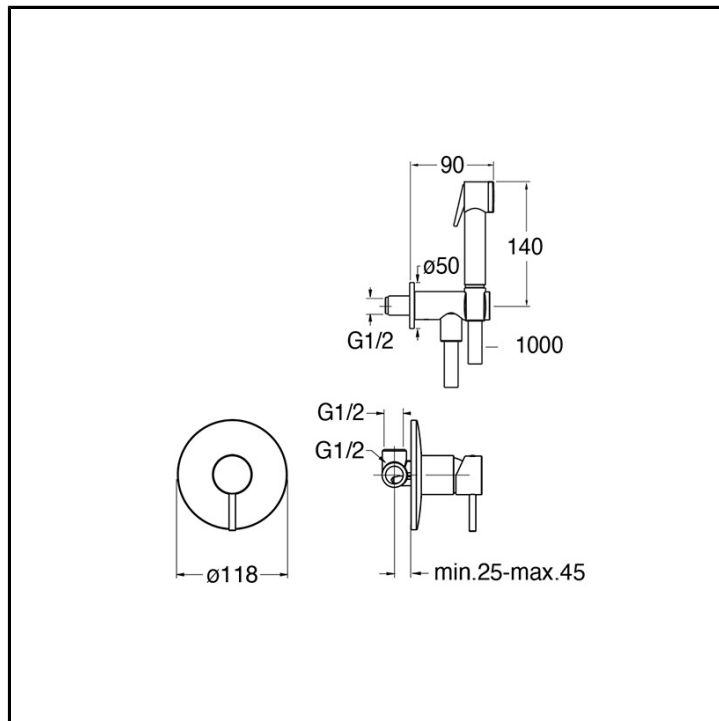

# CRIWJ660

Miscelatore monocomando Wc Jet/Bidet 2 fori a parete, con miscelazione meccanica (comando a piolo), sezione tonda, placca tonda. Doccetta con chiusura e flessibile long life \*\*\*\*, completo di parte incasso