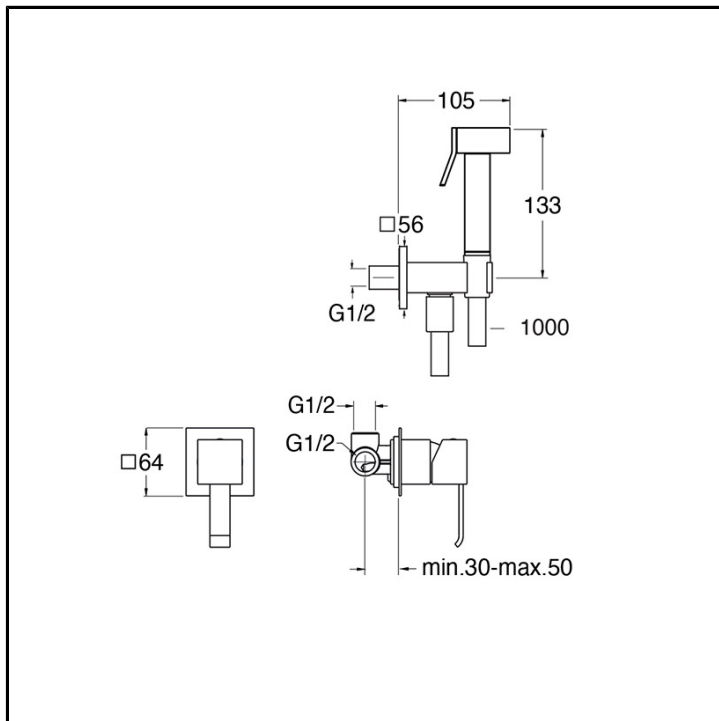

# CRIWJ661

Miscelatore monocomando Wc Jet/Bidet 2 fori a parete, con miscelazione meccanica, sezione squadrata, piastra squadrata. Doccetta con chiusura e flessibile long life \*\*\*\*, completo di parte incasso