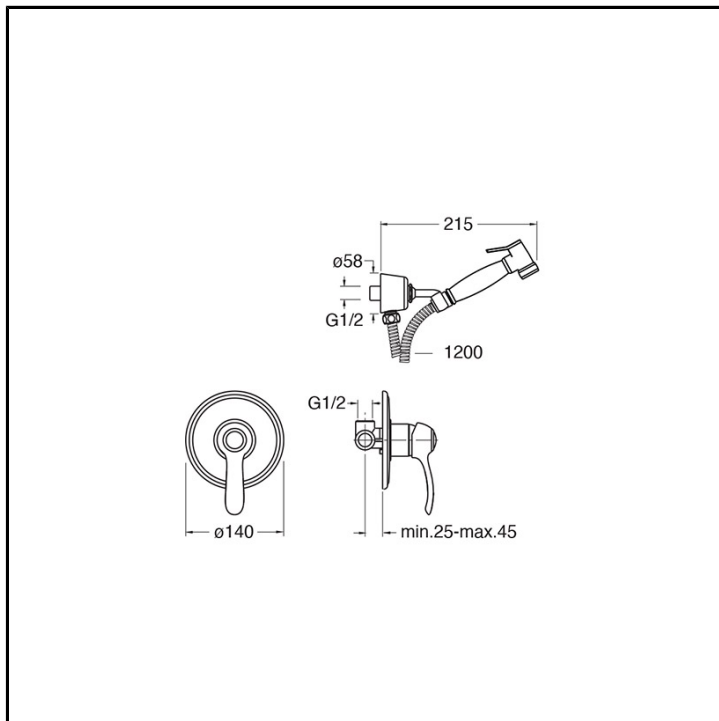

CRIWJ662

Miscelatore monocomando Wc Jet/Bidet 2 fori a parete, con miscelazione meccanica, piastra tonda Ø140 mm, supporto conico orientabile. Doccetta con chiusura e flessibile doppia aggraffatura, completo di parte incasso