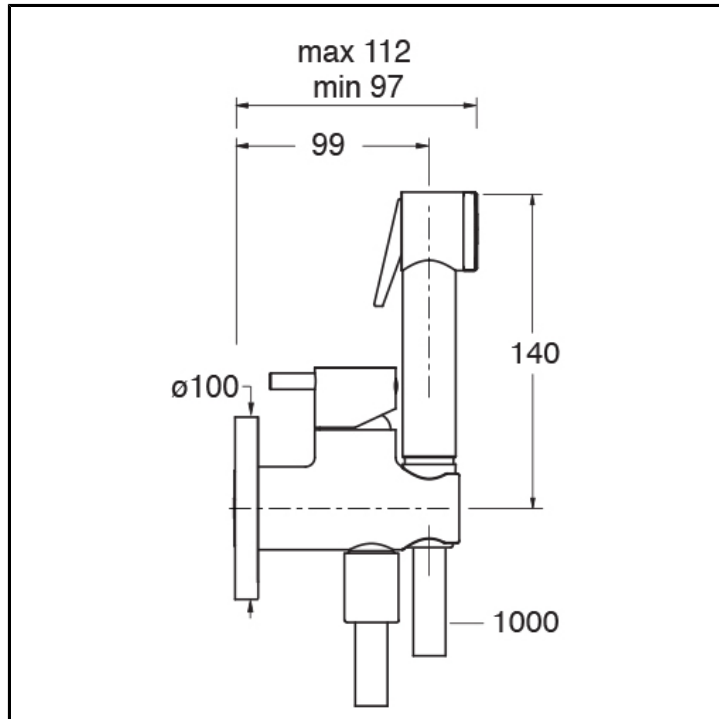

CRIWJ670

Inox Collection - WC Jet, CRISTINA Design Lab

■ CRISTINA
RUBINETTERIE

Set esterno monocomando Wc Jet/Bidet a parete, con miscelazione meccanica (comando a piolo), doccetta con chiusura e flessibile long life ****. Da completarsi con parte incasso CRICS676