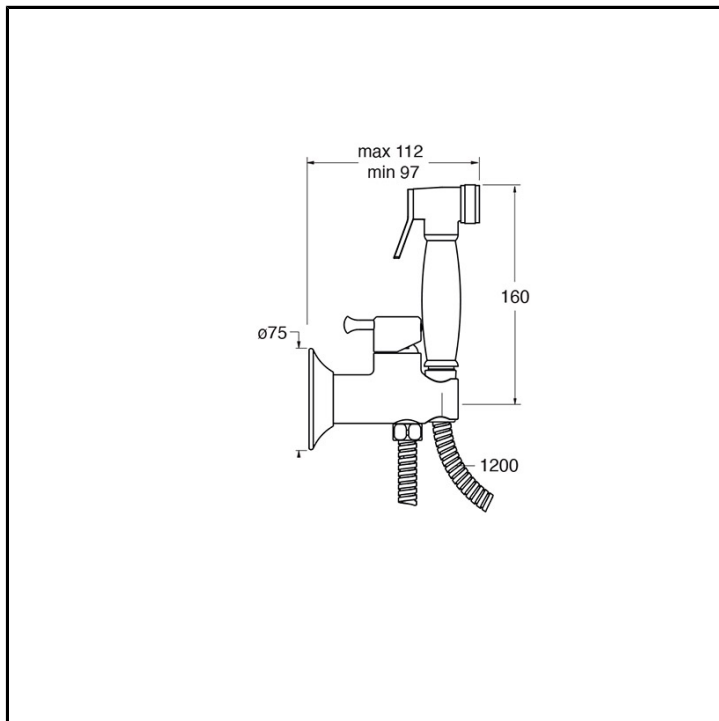

# CRIWJ671

Set esterno monocomando Wc Jet/Bidet a parete, con miscelazione meccanica (comando a piolo), doccetta con chiusura e flessibile doppia aggraffatura. Da completarsi con parte incasso CRICS676