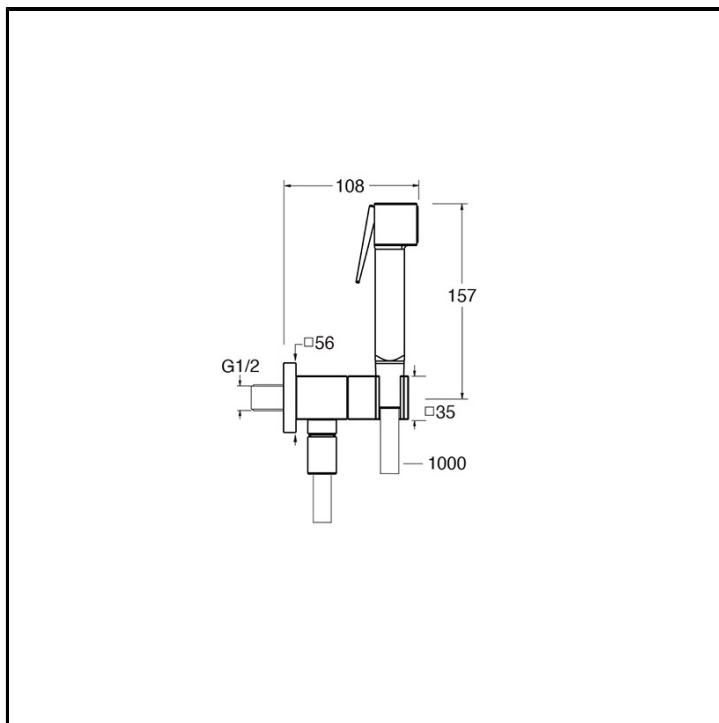

Rubinetto Wc Jet/Bidet a parete monoacqua, sezione squadrata, placca squadrata 64 mm. Doccetta con chiusura e flessibile long life ****

FINITURE

INSTALLAZIONE

- Parete

TIPOLOGIA

- Rubinetto

AMBIENTE

- Bagno