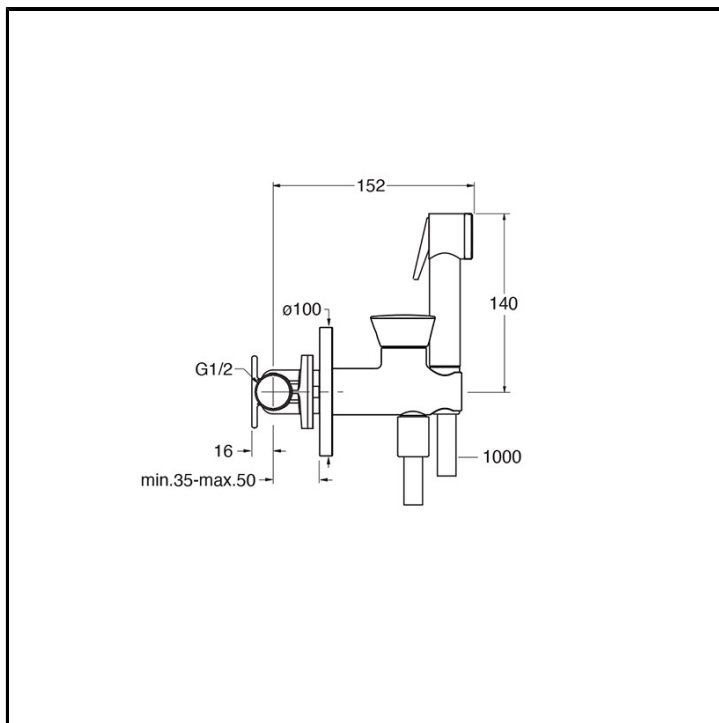

Miscelatore monocomando Wc Jet/Bidet a parete, con miscelazione progressiva, doccetta con chiusura e flessibile long life \*\*\*\*