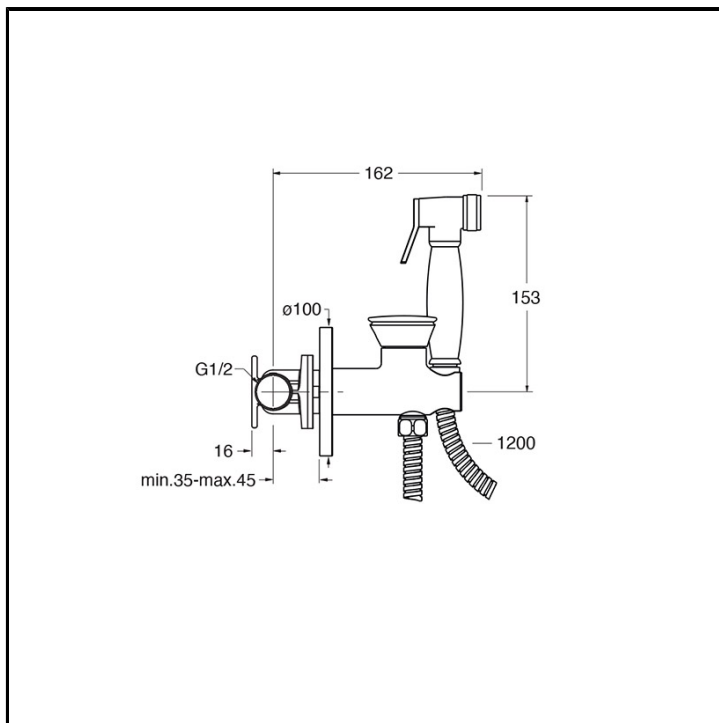

Miscelatore monocomando Wc Jet/Bidet a parete, con miscelazione progressiva, doccetta con chiusura e flessibile doppia agraffatura

FINITURE

COMANDO

- Monocomando

INSTALLAZIONE

- Parete

TIPOLOGIA

- Miscelatore