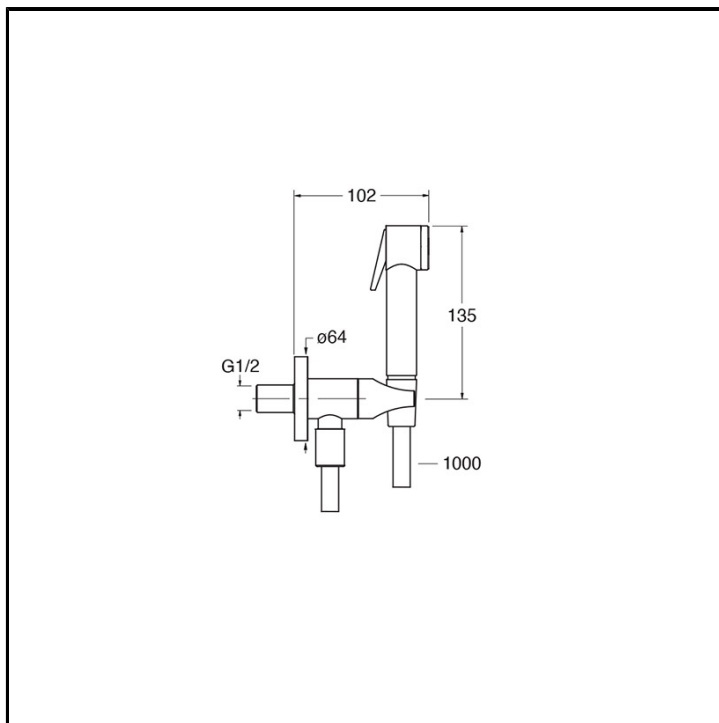

CRIWJ675

Rubinetto Wc Jet/Bidet a parete monoacqua, sezione tonda, placca tonda diametro 64 mm. Doccetta con chiusura e flessibile long life ****

FINITURE

INSTALLAZIONE

- Parete

TIPOLOGIA

- Rubinetto

AMBIENTE