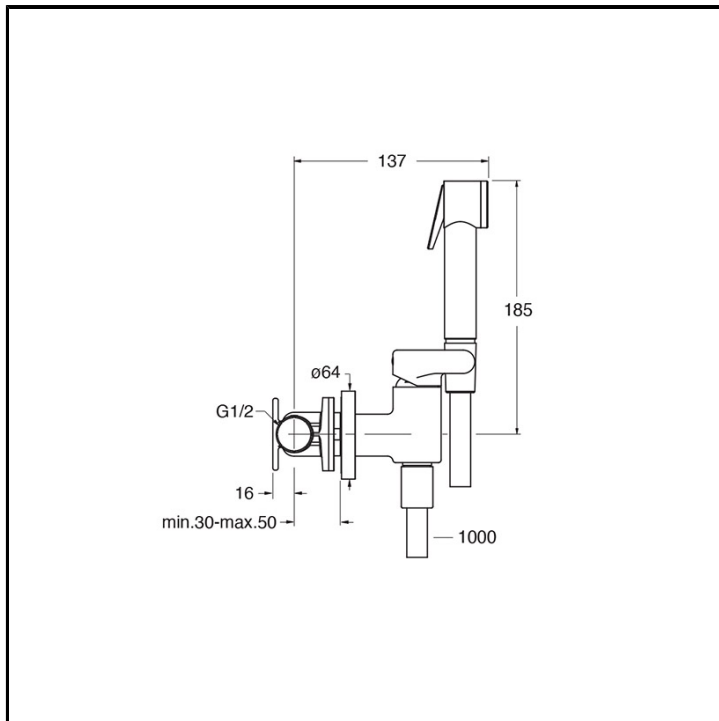

Miscelatore monocomando Wc Jet/Bidet a parete, con miscelazione meccanica (supporto doccetta), doccetta con chiusura e flessibile long life \*\*\*\*