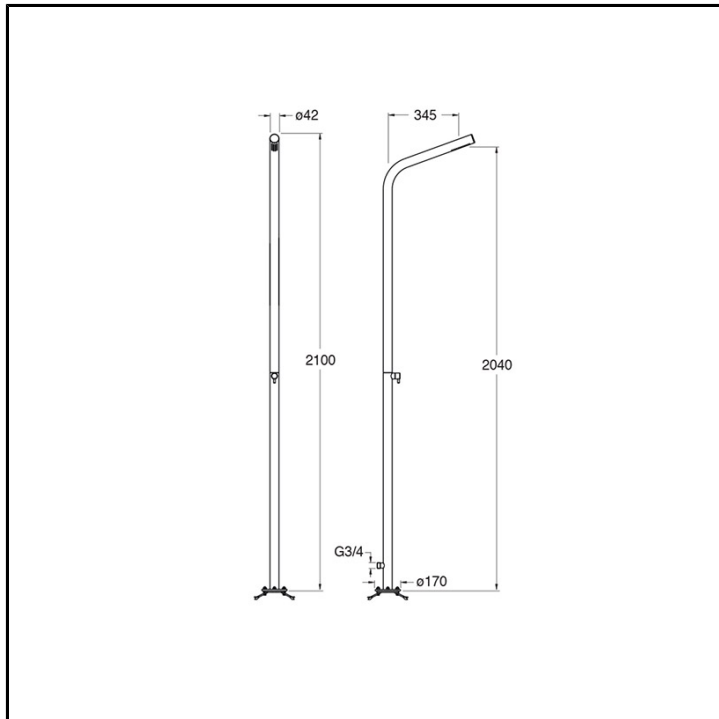

CRIWX709

Inox Collection - Colonne Doccia da Esterno/Interno

CRISTINA
RUBINETTERIE

Set esterno monocomando doccia Ø42 mm a pavimento, con rubinetto d'arresto monoacqua, alimentazione laterale. Da completarsi con parte incasso CRICS294