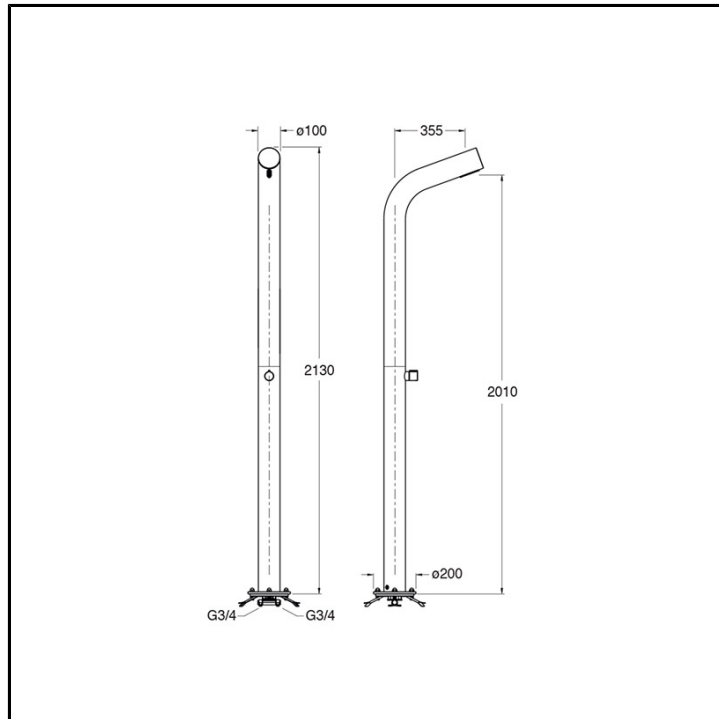

CRIWX710

Inox Collection - Colonne Doccia da Esterno/Interno

■ CRISTINA
RUBINETTERIE

Set esterno monocomando doccia Ø100 mm a pavimento, con miscelazione progressiva. Sistema svuotamento acqua antigelo. Da completarsi con parte incasso CRICS291