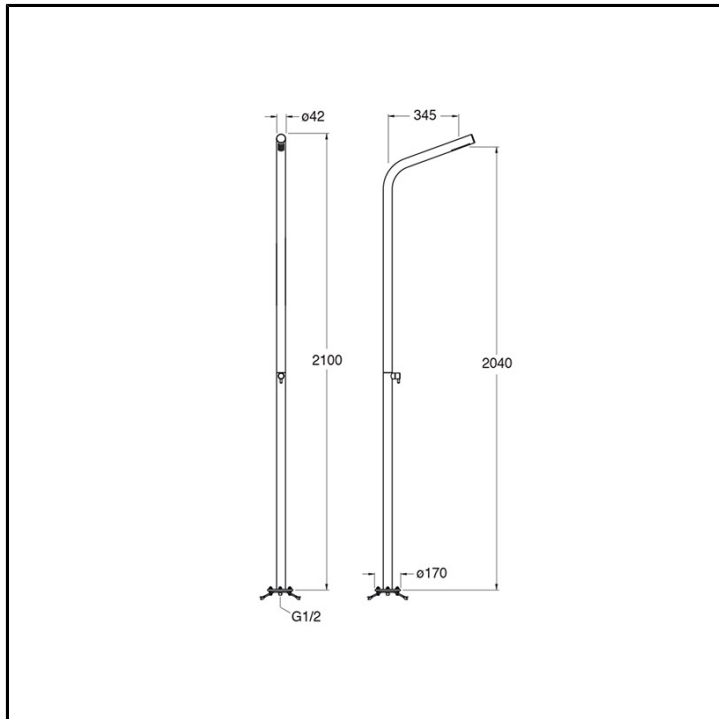

CRIWX711

Inox Collection - Colonne Doccia da Esterno/Interno

■ CRISTINA
RUBINETTERIE

Set esterno monocomando doccia Ø42 mm a pavimento, con rubinetto d'arresto monoacqua, sistema svuotamento acqua antigelo. Da completarsi con parte incasso CRICS292