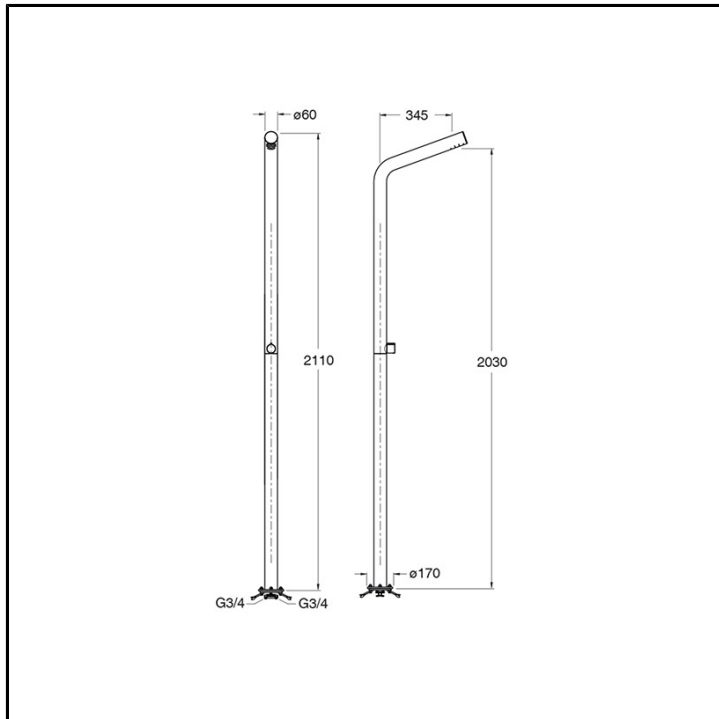

CRIWX714

Inox Collection - Colonne Doccia da Esterno/Interno

■ CRISTINA
RUBINETTERIE

Set esterno monocomando doccia Ø60 mm a pavimento, con miscelazione progressiva, sistema svuotamento acqua antigelo. Da completarsi con parte incasso CRICS293