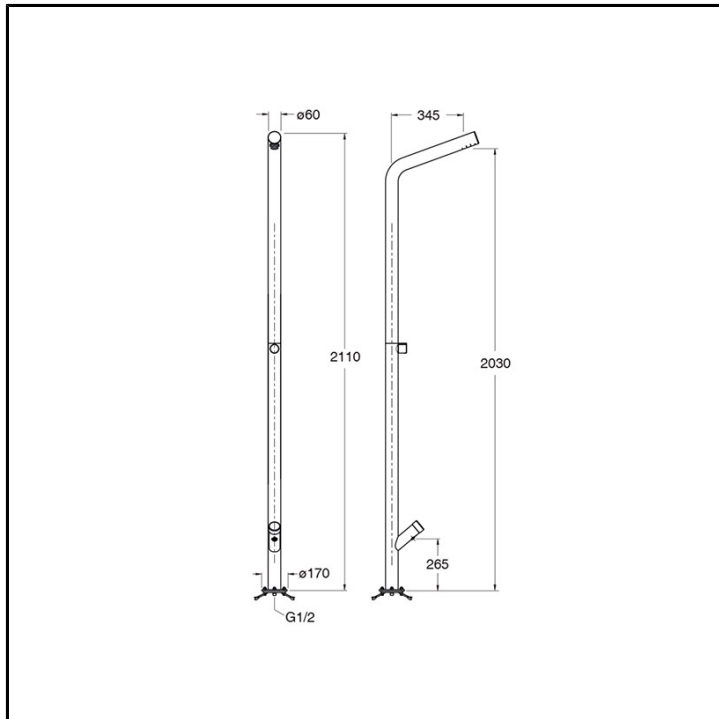

CRIWX715

Inox Collection - Colonne Doccia da Esterno/Interno

■ CRISTINA
RUBINETTERIE

Set esterno monocomando doccia Ø60 mm a pavimento, con rubinetto temporizzato monoacqua, getto lavapiedi temporizzato, sistema svuotamento acqua antigelo. Da completarsi con parte incasso CRICS292