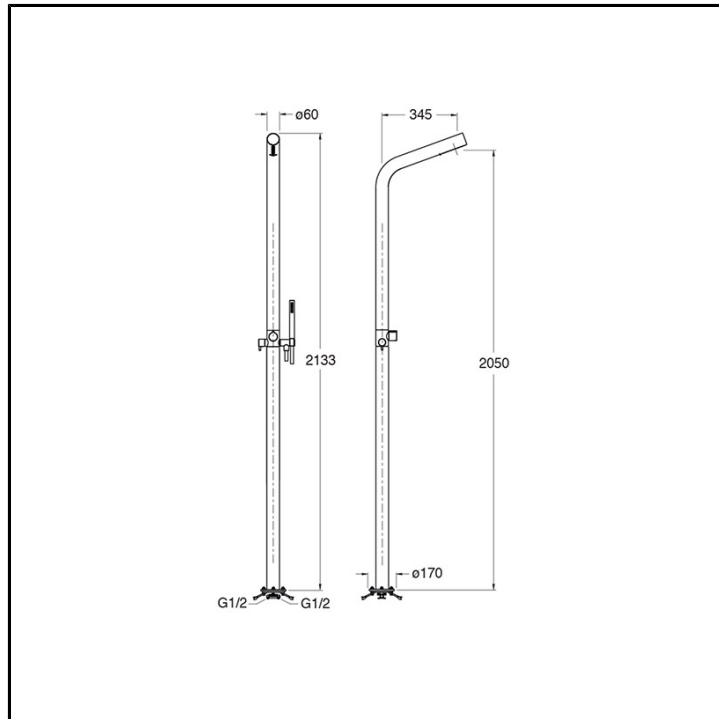

# CRIWX718

Inox Collection - Colonne Doccia da Esterno/Interno

■ CRISTINA  
RUBINETTERIE

Set esterno monocomando doccia Ø60 mm a pavimento, con miscelazione progressiva. Doccetta anticalcare a miscelazione progressiva indipendente, flessibile long life \*\*\*\*. Sistema svuotamento acqua antigelo. Da completarsi con parte incasso CRICS293