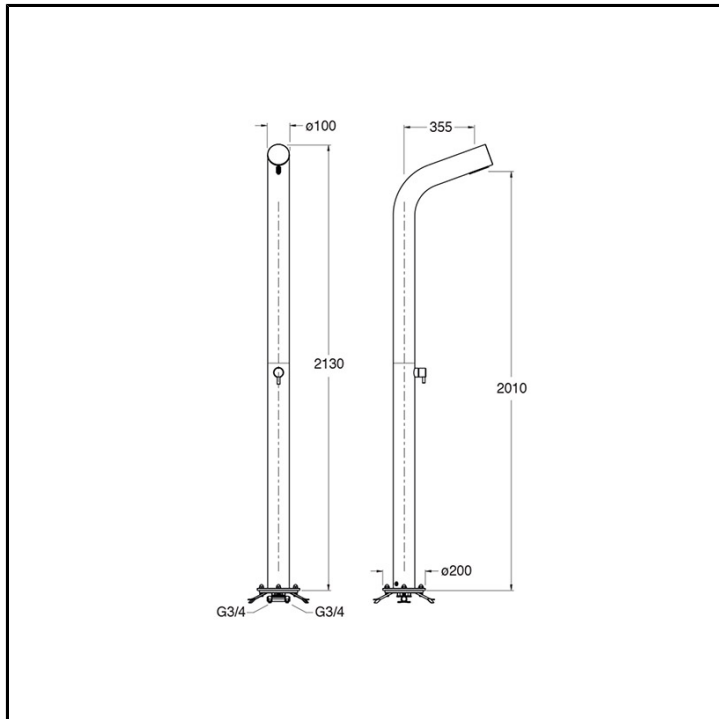

CRIWX720

Inox Collection - Colonne Doccia da Esterno/Interno

CRISTINA
RUBINETTERIE

Set esterno monocomando doccia Ø100 mm a pavimento, con miscelazione meccanica. Sistema svuotamento acqua antigelo. Da completarsi con parte incasso CRICS291