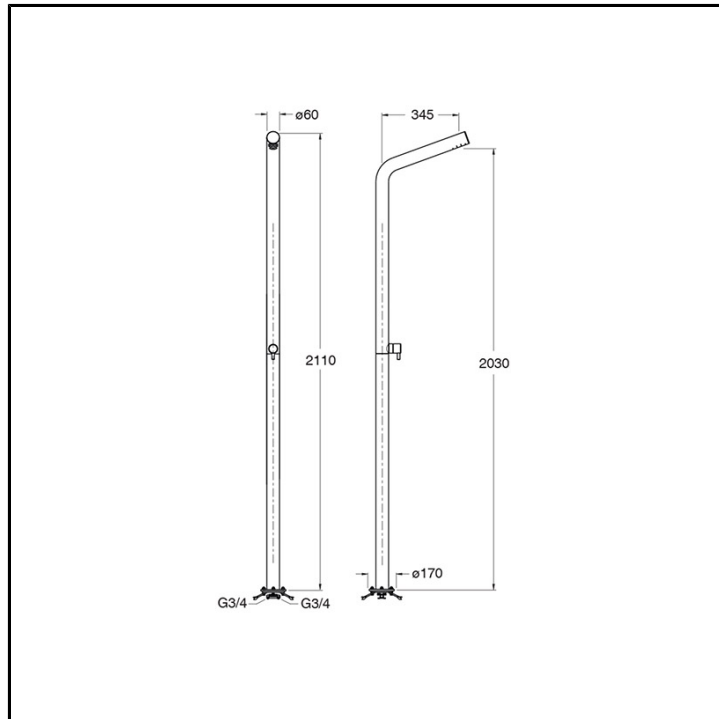

CRIWX724

Inox Collection - Colonne Doccia da Esterno/Interno

■ CRISTINA
RUBINETTERIE

Set esterno monocomando doccia Ø60 mm a pavimento, con miscelazione meccanica, sistema svuotamento acqua antigelo. Da completarsi con parte incasso CRICS293