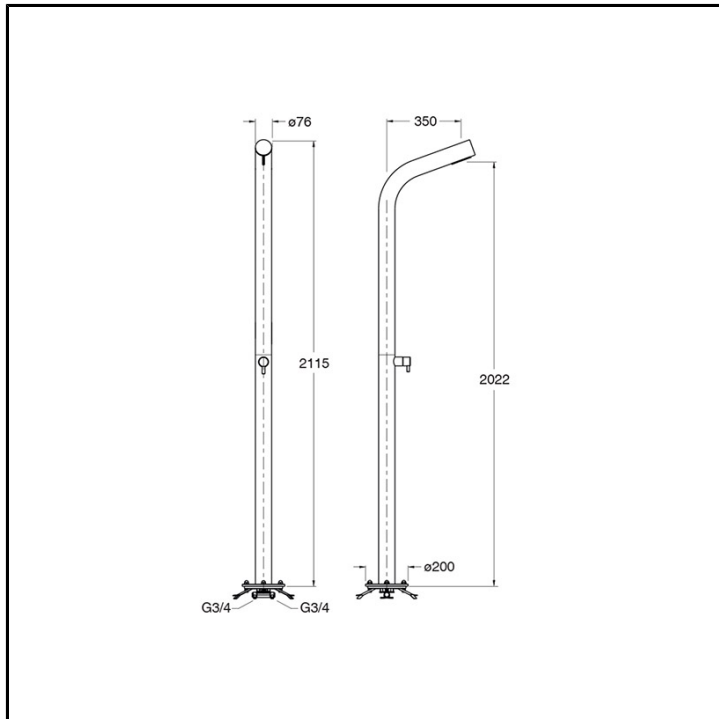

CRIWX727

Inox Collection - Colonne Doccia da Esterno/Interno

■ CRISTINA
RUBINETTERIE

Set esterno monocomando doccia Ø76 mm a pavimento, con miscelazione meccanica, sistema svuotamento acqua antigelo. Da completarsi con parte incasso CRICS291