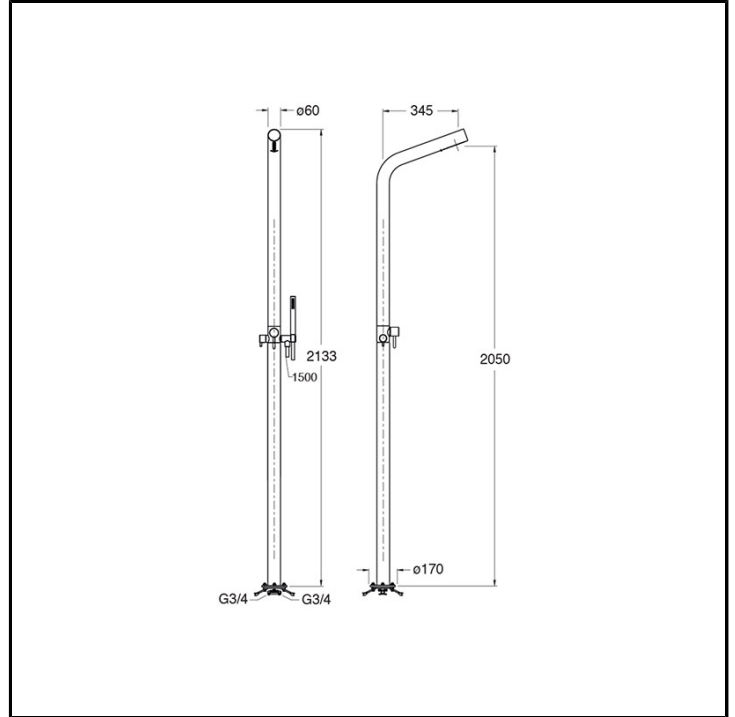

# CRIWX728

Inox Collection - Colonne Doccia da Esterno/Interno

**CRISTINA**  
RUBINETTERIE

Set esterno monocomando doccia Ø60 mm a pavimento, con miscelazione meccanica. Doccetta anticalcare a miscelazione meccanica indipendente, flessibile long life \*\*\*\*. Sistema svuotamento acqua antigelo. Da completarsi con parte incasso CRICS293