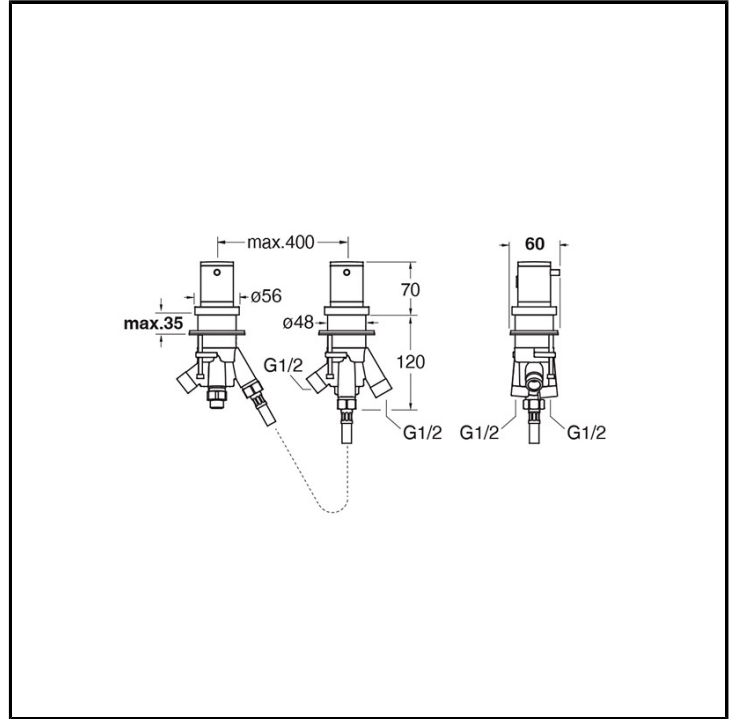

CRIXX142

Inox Collection - Complementi per Doccia/Vasca/Lavabo

■ CRISTINA
RUBINETTERIE

Miscelatore bordo vasca 2 fori da piano ispezionabile, con miscelazione termostatica, deviatore a 2 uscite, completo di parte incasso