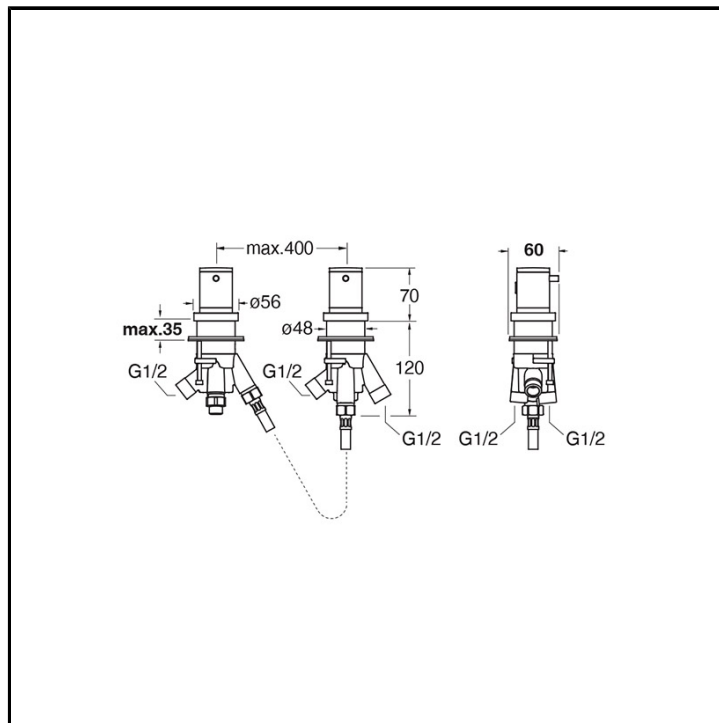

CRIXX143

Inox Collection - Complementi per Doccia/Vasca/Lavabo

■ CRISTINA
RUBINETTERIE

Miscelatore bordo vasca 2 fori da piano ispezionabile, con miscelazione termostatica, deviatore a 3 uscite, completo di parte incasso