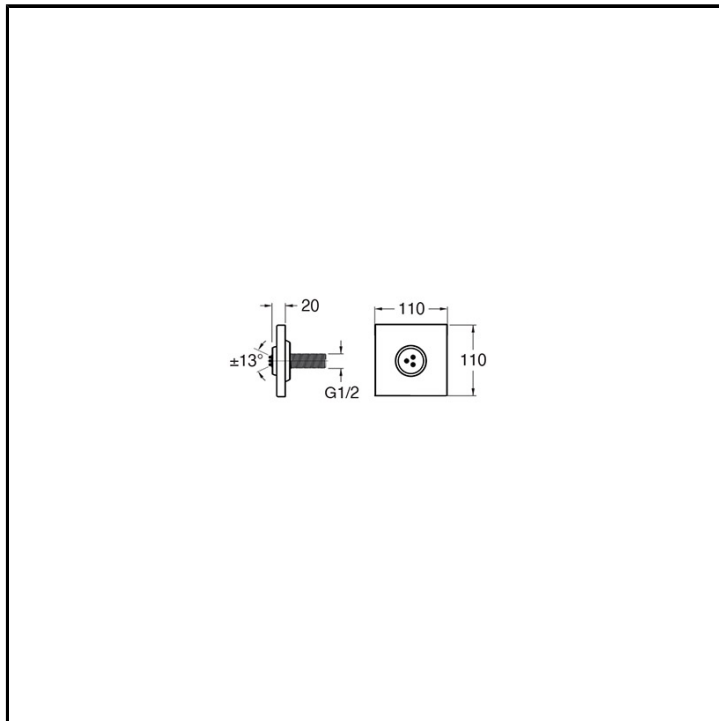

Set esterno per body-jet a parete, piastra in acciaio inox quadrata. Da completarsi con parte incasso CRICS705 / CRICS706 / CRICS707