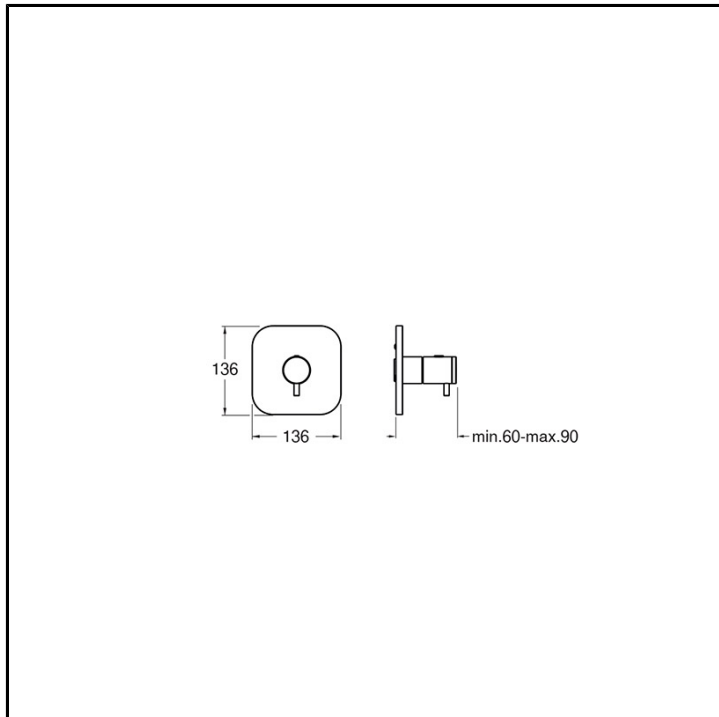

# CRIXX600

Inox Collection - Miscelatori Termostatici

**CRISTINA**  
RUBINETTERIE

Set esterno doccia a parete, piastra in acciaio inox stondata, con miscelazione termostatica senza chiusura. Da abbinarsi ai codici CRIXX610, CRIXX620 e relative parti incasso. Da completarsi con parte incasso CRICS700