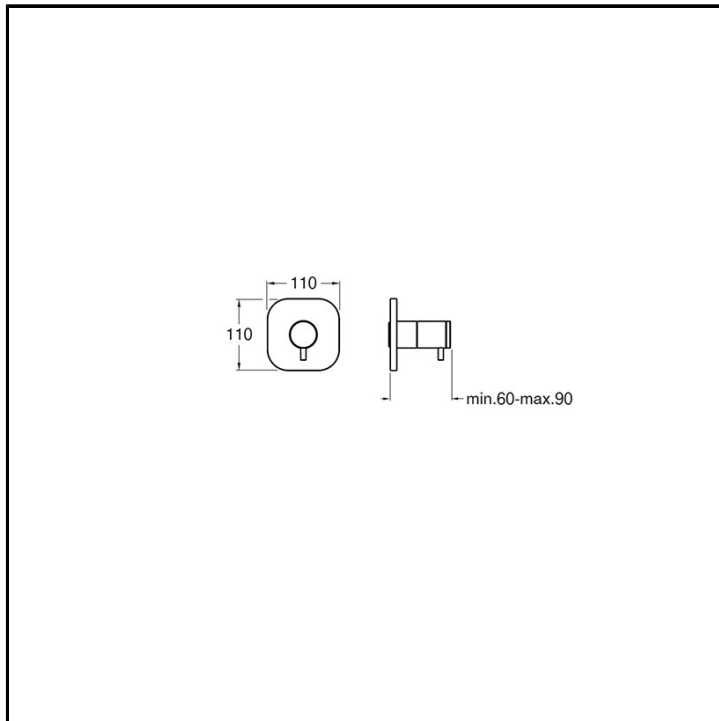

# CRIXX610

Inox Collection - Miscelatori Termostatici

■ CRISTINA  
RUBINETTERIE

Set esterno valvola d'arresto a parete, piastra in acciaio inox stondata. Da completarsi con parte incasso CRICS710 / CRICS750