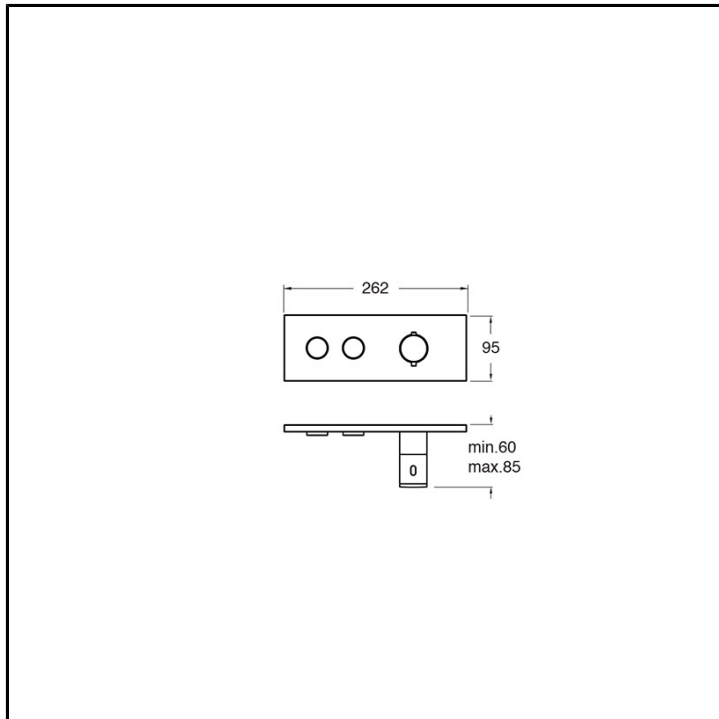

CRIXX612

Inox Collection - Miscelatori Termostatici

■ CRISTINA
RUBINETTERIE

Set esterno doccia/vasca a parete, piastra in acciaio inox, con miscelazione termostatica a maniglia tonda. Comandi per 2 uscite indipendenti. Da completarsi con parte incasso CRICS612