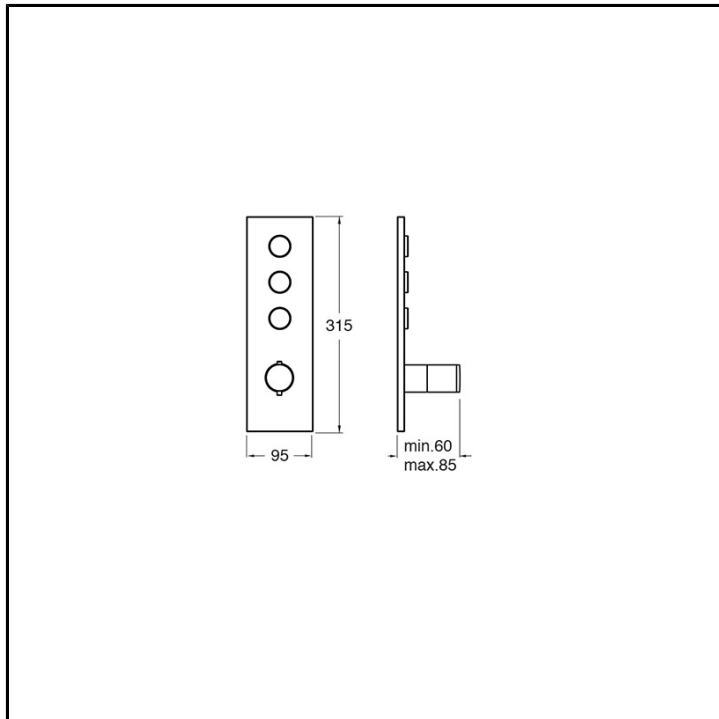

CRIXX613

Inox Collection - Miscelatori Termostatici

■ CRISTINA
RUBINETTERIE

Set esterno doccia/vasca a parete, piastra in acciaio inox, con miscelazione termostatica a maniglia tonda. Comandi per 3 uscite indipendenti. Da completarsi con parte incasso CRICS613