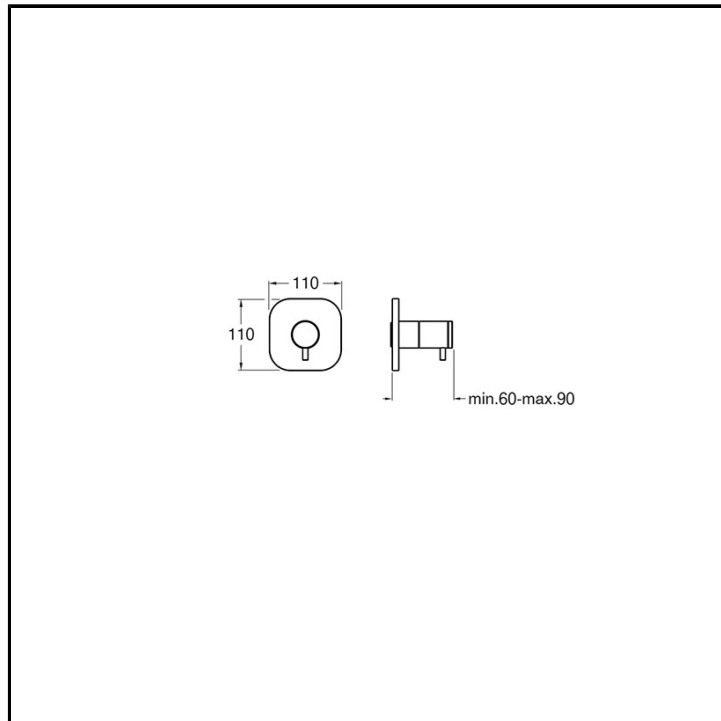

# CRIXX620

Inox Collection - Miscelatori Termostatici

■ CRISTINA  
RUBINETTERIE

Set esterno valvola d'arresto, 2 uscite, piastra in acciaio inox stondata. Da completarsi con parte incasso CRICS770

## COMANDO

- valvola d'arresto, 2 uscite