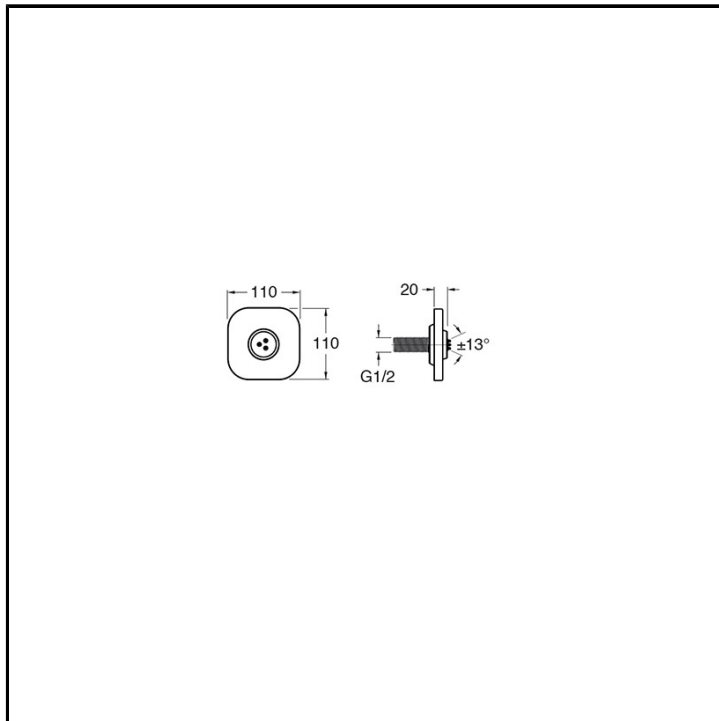

Set esterno per body-jet a parete, piastra in acciaio inox stondata. Da completarsi con parte incasso CRICS705 / CRICS706 / CRICS707

FINITURE

-  Inox AISI spazzolato

INSTALLAZIONE

- Parete

TIPOLOGIA

- Set esterno