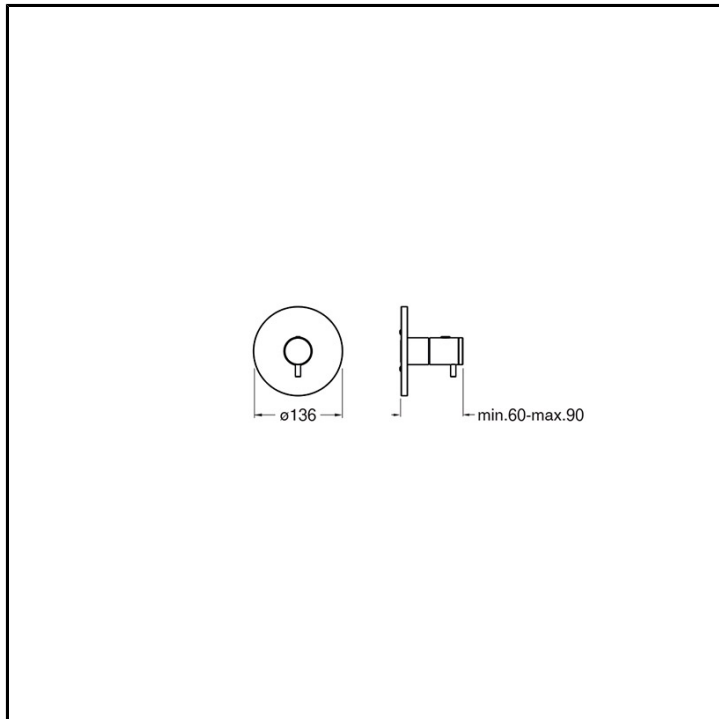

CRIXX700

Inox Collection - Miscelatori Termostatici

■ CRISTINA
RUBINETTERIE

Set esterno doccia/vasca a parete, piastra in acciaio inox tonda, con miscelazione termostatica senza chiusura. Da abbinarsi ai codici CRIXX710, CRIXX720 e relative parti incasso. Da completarsi con parte incasso CRICS700