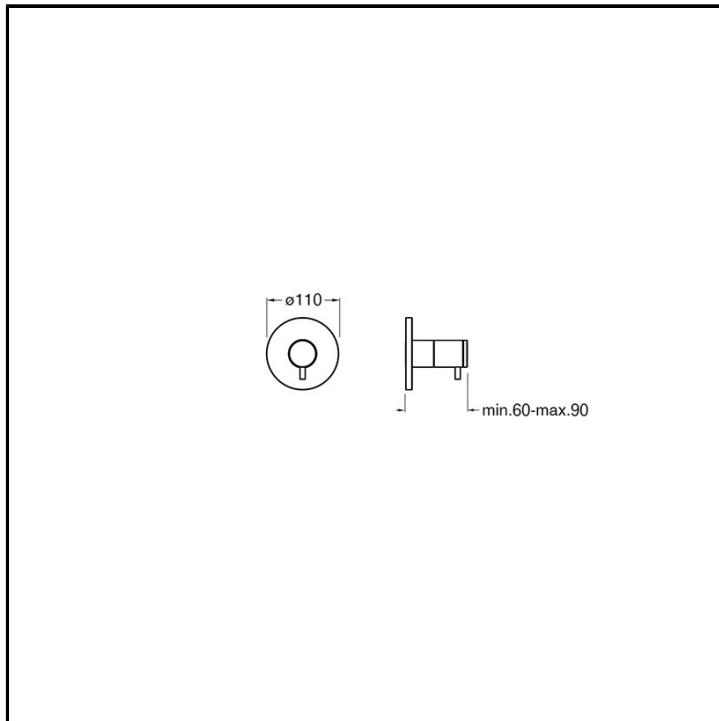

CRIXX710

Inox Collection - Miscelatori Termostatici

CRISTINA
RUBINETTERIE

Set esterno valvola d'arresto a parete, piastra in acciaio inox tonda. Da completarsi con parte incasso CRICS710 / CRICS750

FINITURE

 Inox AISI spazzolato

COMANDO

- valvola d'arresto

INSTALLAZIONE

- Parete

TIPOLOGIA

- Set esterno

AMBIENTE