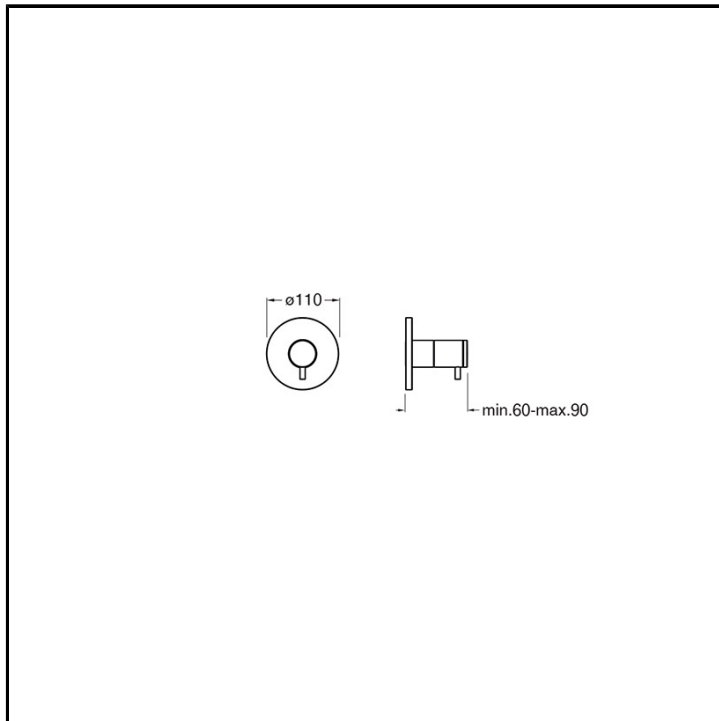

# CRIXX720

Inox Collection - Miscelatori Termostatici

■ CRISTINA  
RUBINETTERIE

Set esterno valvola d'arresto, 2 uscite a parete, piastra in acciaio inox tonda. Da completarsi con parte incasso CRICS770

## COMANDO

- valvola d'arresto, 2 uscite