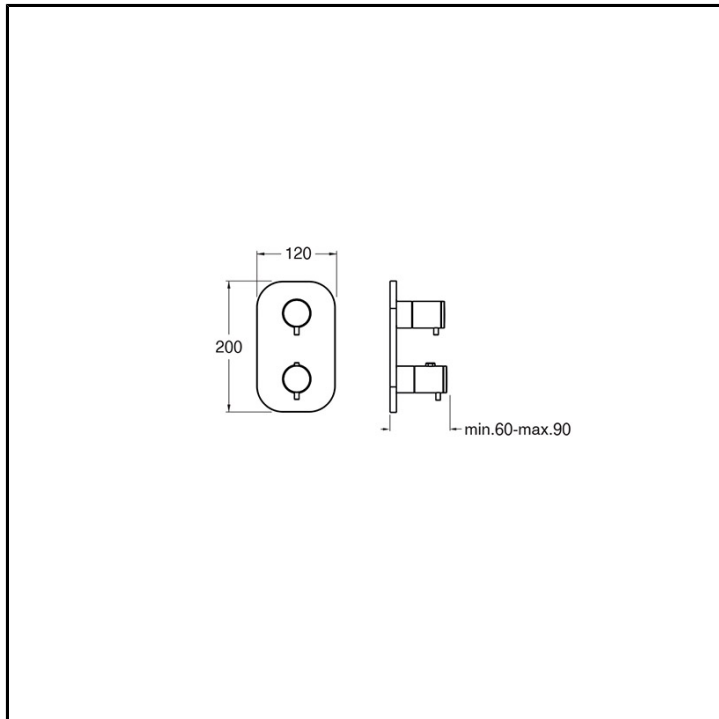

# CRIXX751

Inox Collection - Miscelatori Termostatici

■ CRISTINA  
RUBINETTERIE

Set esterno doccia a parete, piastra in acciaio inox stondata, con miscelazione termostatica, valvola d'arresto ad 1 uscita. Da completarsi con parte incasso CRICS800