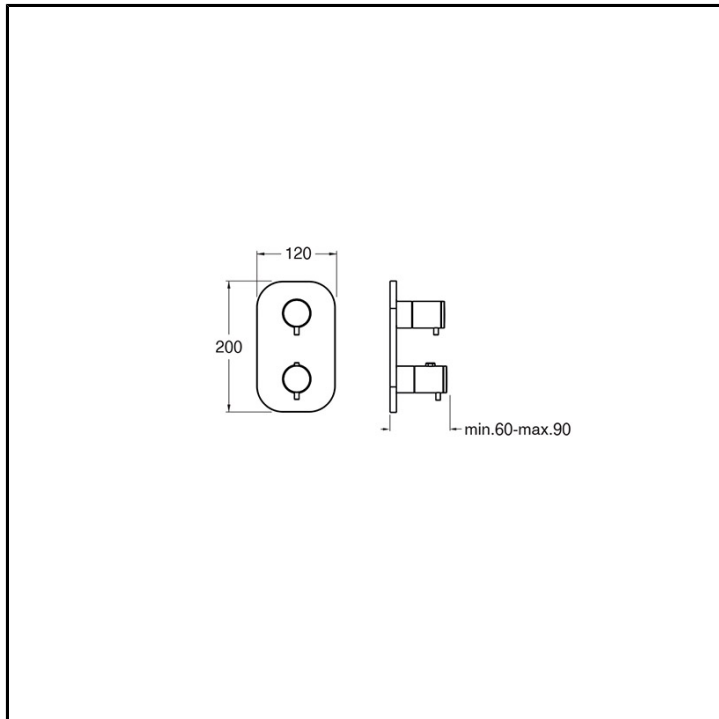

CRIXX752

Inox Collection - Miscelatori Termostatici

■ CRISTINA
RUBINETTERIE

Set esterno doccia/vasca a parete, piastra in acciaio inox stondata, con miscelazione termostatica, deviatore a 2 uscite. Da completarsi con parte incasso CRICS800