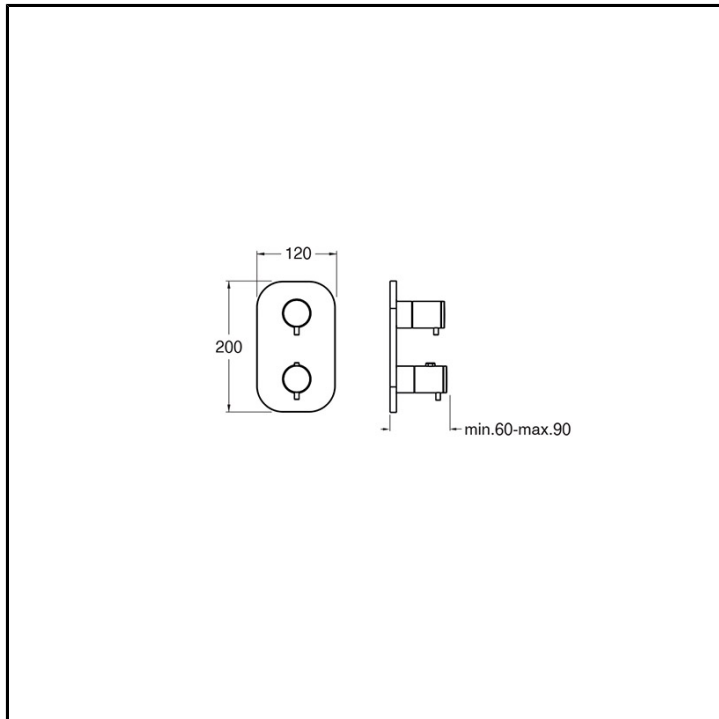

CRIXX753

Inox Collection - Miscelatori Termostatici

■ CRISTINA
RUBINETTERIE

Set esterno doccia/vasca a parete, piastra in acciaio inox stondata, con miscelazione termostatica, deviatore a 3 uscite. Da completarsi con parte incasso CRICS800