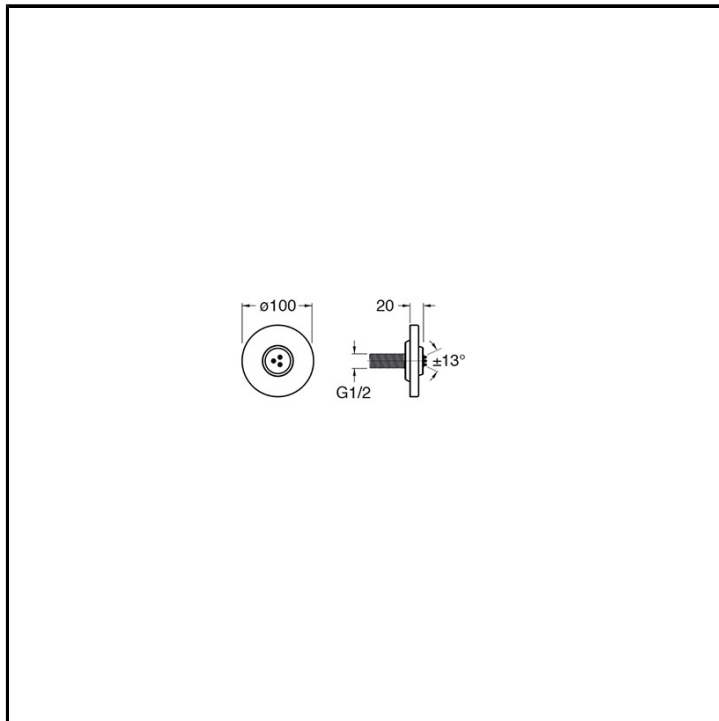

Set esterno per body-jet a parete, piastra in acciaio inox tonda. Da completarsi con parte incasso CRICS705 / CRICS706 / CRICS707

FINITURE

-  Inox AISI spazzolato

INSTALLAZIONE

- Parete

TIPOLOGIA

- Set esterno