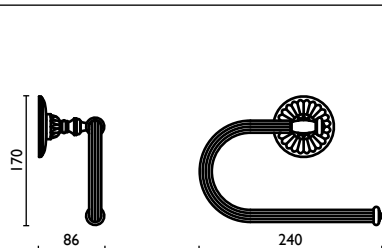

Bronze
Старинная
Латунь

AA 210

Porta salvietta 30 cm.
Towel rail 30 cm.
Porte-serviette 30 cm.
Handtuchhalter 30 cm.
Держатель для полотенец, 30 см.

- | | | |
|----|---|-------------------------------|
| 51 | cromo
chrome
chrome | chrom
хром |
| 52 | oro
gold
or | Gold
Золото |
| 92 | ottone antico
old bronze
vieux bronze | Bronze
Старинная
Латунь |

AA 211

Porta salvietta 40 cm.
Towel rail 40 cm.
Porte-serviette 40 cm.
Handtuchhalter 40 cm.
Держатель для полотенец, 40 см.

- | | | |
|----|---|-------------------------------|
| 51 | cromo
chrome
chrome | chrom
хром |
| 52 | oro
gold
or | Gold
Золото |
| 92 | ottone antico
old bronze
vieux bronze | Bronze
Старинная
Латунь |

AA 212

Porta salvietta 60 cm.
Towel rail 60 cm.
Porte-serviette 60 cm.
Handtuchhalter 60 cm.
Держатель для полотенец, 60 см.

- | | | |
|----|---|-------------------------------|
| 51 | cromo
chrome
chrome | chrom
хром |
| 52 | oro
gold
or | Gold
Золото |
| 92 | ottone antico
old bronze
vieux bronze | Bronze
Старинная
Латунь |