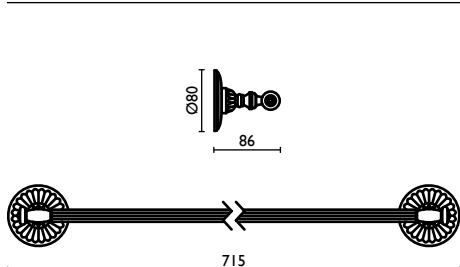

Bronze
Старинная
Латунь

AA 210

Porta salvietta 30 cm.
Towel rail 30 cm.
Porte-serviette 30 cm.
Handtuchhalter 30 cm.
Держатель для полотенец, 30 см.

- | | | |
|----|---|-------------------------------|
| 51 | cromo
chrome
chrome | chrom
хром |
| 52 | oro
gold
or | Gold
Золото |
| 92 | ottone antico
old bronze
vieux bronze | Bronze
Старинная
Латунь |

AA 211

Porta salvietta 40 cm.
Towel rail 40 cm.
Porte-serviette 40 cm.
Handtuchhalter 40 cm.
Держатель для полотенец, 40 см.

- | | | |
|----|---|-------------------------------|
| 51 | cromo
chrome
chrome | chrom
хром |
| 52 | oro
gold
or | Gold
Золото |
| 92 | ottone antico
old bronze
vieux bronze | Bronze
Старинная
Латунь |

AA 212

Porta salvietta 60 cm.
Towel rail 60 cm.
Porte-serviette 60 cm.
Handtuchhalter 60 cm.
Держатель для полотенец, 60 см.

- | | | |
|----|---|-------------------------------|
| 51 | cromo
chrome
chrome | chrom
хром |
| 52 | oro
gold
or | Gold
Золото |
| 92 | ottone antico
old bronze
vieux bronze | Bronze
Старинная
Латунь |