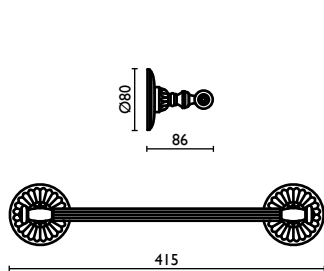

Bronze
Старинная
Латунь

AA 210

Porta salvietta 30 cm.
Towel rail 30 cm.
Porte-serviette 30 cm.
Handtuchhalter 30 cm.
Держатель для полотенец, 30 см.

- | | | |
|----|---|-------------------------------|
| 51 | cromo
chrome
chrome | chrom
хром |
| 52 | oro
gold
or | Gold
Золото |
| 92 | ottone antico
old bronze
vieux bronze | Bronze
Старинная
Латунь |

AA 211

Porta salvietta 40 cm.
Towel rail 40 cm.
Porte-serviette 40 cm.
Handtuchhalter 40 cm.
Держатель для полотенец, 40 см.

- | | | |
|----|---|-------------------------------|
| 51 | cromo
chrome
chrome | chrom
хром |
| 52 | oro
gold
or | Gold
Золото |
| 92 | ottone antico
old bronze
vieux bronze | Bronze
Старинная
Латунь |