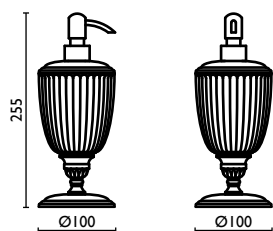

AA 252

Porta scopino d'appoggio in ceramica
Standing toilet brush holder in ceramic
Porte-balai à poser en céramique
Keramik-Stand-Toilettenbürsten-Garnitur
Ершик для туалета, напольный, керамический

- | | | |
|----|---|-------------------------------|
| 51 | cromo
chrome
chrome | chrom
хром |
| 52 | oro
gold
or | Gold
Золото |
| 92 | ottone antico
old bronze
vieux bronze | Вронзе
Старинная
Латунь |

AA 722

Porta sapone d'appoggio in ceramica
Standing soap holder in ceramic
Porte-savon à poser en céramique
Keramik-Stand-Seifenhalter
Мыльница в ванную, настольная,
керамическая

- | | | |
|----|---|-------------------------------|
| 51 | cromo
chrome
chrome | chrom
хром |
| 52 | oro
gold
or | Gold
Золото |
| 92 | ottone antico
old bronze
vieux bronze | Bronze
Старинная
Латунь |

AA 728

Porta sapone liquido d'appoggio in ceramica
Standing liquid soap dispenser in ceramic
Porte-diffuseur de savon à poser en céramique
Keramik-Stand-Seifenspender
Дозатор для жидкого мыла,
настольный, керамический