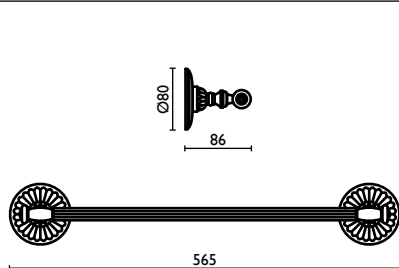

Bronze
Старинная
Латунь

AA 210

Porta salvietta 30 cm.
Towel rail 30 cm.
Porte-serviette 30 cm.
Handtuchhalter 30 cm.
Держатель для полотенец, 30 см.

- | | | |
|----|---|-------------------------------|
| 51 | cromo
chrome
chrome | chrom
хром |
| 52 | oro
gold
or | Gold
Золото |
| 92 | ottone antico
old bronze
vieux bronze | Bronze
Старинная
Латунь |

AA 211

Porta salvietta 40 cm.
Towel rail 40 cm.
Porte-serviette 40 cm.
Handtuchhalter 40 cm.
Держатель для полотенец, 40 см.

- | | | |
|----|---|-------------------------------|
| 51 | cromo
chrome
chrome | chrom
хром |
| 52 | oro
gold
or | Gold
Золото |
| 92 | ottone antico
old bronze
vieux bronze | Bronze
Старинная
Латунь |