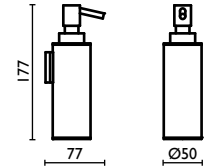

Capacità - Capacity - Capacité -
 Karazität - Вместимость: 0,175 lt - л

AM I37

Mensola per doccia 25 cm.
 Shower shelf 25 cm.
 Étagère pour la douche 25 cm.
 Ablage für Dusche 25 cm.
 Полка подвесная для душевой кабины, 25 см.