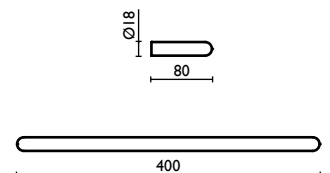

AM 211

Porta salvietta 40 cm.
Towel rail 40 cm.
Porte-serviette 40 cm.
Handtuchhalter 40 cm.
Держатель для полотенец, 40 см.

51	cromo chrome chrome	chrom хром
90	nichel spazz. brushed nickel viell argent	Silber Шлифованный никель