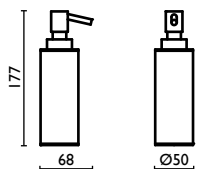

AM 727

Porta sapone liquido d'appoggio in ottone
Standing liquid soap dispenser holder in brass
Porte-diffuseur de savon à poser en laiton
Stand-Seifenspender aus Messing
Дозатор для жидкого мыла, настольный, латунный

Capacità - Capacity - Capacité -
Kapazität - Вместимость: 0,175 lt - л

51	cromo chrome chrome	chrom хром
90	nichel spazz. brushed nickel vieil argent	Silber Шлифованный никель