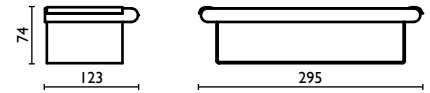

AM I37

Mensola per doccia 25 cm.
Shower shelf 25 cm.
Étagère pour la douche 25 cm.
Ablage für Dusche 25 cm.
Полка подвесная для душевой кабины, 25 см.

51	cromo chrome chrome	chrom хром
90	nichel spazz. brushed nickel viell argent	Silber Шлифованный никель