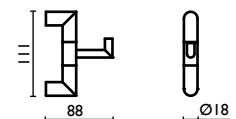

AM 243

Appendino
Hook
Porte-peignoir
Wand-Kleiderhaken
Крючок одинарный

51	cromo chrome chrome	chrom хром
90	nichel spazz. brushed nickel viell argent	Silber Шлифованный никель