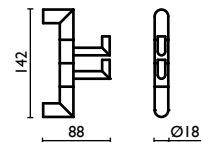

AM 242

Appendino doppio
Double hook
Porte-peignoir double
Doppelt-Wand-Kleiderhaken
Крючок двойной

51	cromo chrome chrome	chrom хром
90	nichel spazz. brushed nickel viell argent	Silber Шлифованный никель