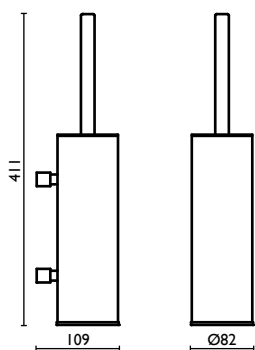

AM 221

Porta scopino in ottone
Toilet brush holder in brass
Porte-balai en laiton
Wand-Toilettenbürsten-Garnitur aus Messing
Ершик для туалета, подвесной, латунный

51 cromo
chrome
chrome

chrom
хром

90 nichel spazz.
brushed nickel
viell argent

Silber
Шлифованный
никель