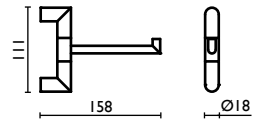

AM 235

Porta rotolo
Toilet roll holder
Porte-papier
Wand-Papierrollenhalter
Бумагодержатель без крышки

51	cromo chrome chrome	chrom хром
90	nichel spazz. brushed nickel viell argent	Silber Шлифованный никель