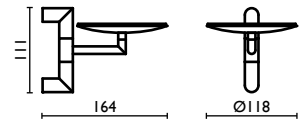

AM I25

Porta sapone in ottone
Soap holder in brass
Porte-savon en laiton
Wand-Seifenhalter aus Messing
Мыльница в ванную, подвесная, латунная

51	cromo chrome chrome	chrom хром
90	nichel spazz. brushed nickel viell argent	Silber Шлифованный никель