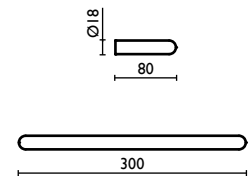

AM 210

Porta salvietta 30 cm.
Towel rail 30 cm.
Porte-serviette 30 cm.
Handtuchhalter 30 cm.
Держатель для полотенец, 30 см.

51	cromo chrome chrome	chrom хром
90	nichel spazz. brushed nickel viell argent	Silber Шлифованный никель