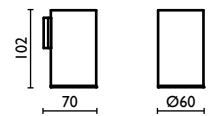

AM I44

Porta bicchiere in ottone
Tumbler holder in brass
Porte-verre en laiton
Wand-Glashalter aus Messing
Стакан, настенный, латунный

51	cromo chrome chrome	chrom хром
90	nichel spazz. brushed nickel viell argent	Silber Шлифованный никель