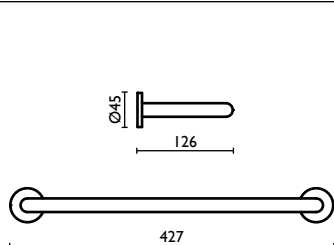

AE 215

Porta salvietta 35 cm.
Towel rail 35 cm.
Porte-serviette 35 cm.
Handtuchhalter 35 cm.
Держатель для полотенец, 35 см.

51	cromo chrome chrome	chrom хром
90	nichel spazz. brushed nickel viell argent	Silber Шлифованный никель