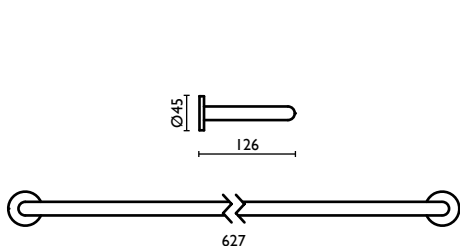

AE 210

Porta salvietta 30 cm.
Towel rail 30 cm.
Porte-serviette 30 cm.
Handtuchhalter 30 cm.
Держатель для полотенец, 30 см.

51	cromo chrome chrome	chrom хром
90	nichel spazz. brushed nickel viell argent	Silber Шлифованный никель

AE 211

Porta salvietta 40 cm.
Towel rail 40 cm.
Porte-serviette 40 cm.
Handtuchhalter 40 cm.
Держатель для полотенец, 40 см.

51	cromo chrome chrome	chrom хром
90	nichel spazz. brushed nickel viell argent	Silber Шлифованный никель

AE 212

Porta salvietta 60 cm.
Towel rail 60 cm.
Porte-serviette 60 cm.
Handtuchhalter 60 cm.
Держатель для полотенец, 60 см.

51	cromo chrome chrome	chrom хром
90	nichel spazz. brushed nickel viell argent	Silber Шлифованный никель

AE 215

Porta salvietta 35 cm.
Towel rail 35 cm.
Porte-serviette 35 cm.
Handtuchhalter 35 cm.
Держатель для полотенец, 35 см.

51	cromo chrome chrome	chrom хром
90	nichel spazz. brushed nickel viell argent	Silber Шлифованный никель

AE 216

Porta salvietta doppio 40 cm.
Double towel rail 40 cm.
Porte-serviette double 40 cm.
Doppelt-Handtuchhalter 40 cm.
Держатель для полотенец, двойной, 40 см.

51	cromo chrome chrome	chrom хром
90	nichel spazz. brushed nickel viell argent	Silber Шлифованный никель

AE 217

Porta salvietta doppio 60 cm.
Double towel rail 60 cm.
Porte-serviette double 60 cm.
Doppelt-Handtuchhalter 60 cm.
Держатель для полотенец, двойной, 60 см.

51	cromo chrome chrome	chrom хром
90	nichel spazz. brushed nickel viell argent	Silber Шлифованный никель