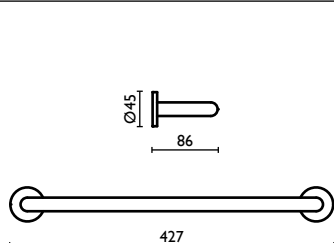

AE 210

Porta salvietta 30 cm.
Towel rail 30 cm.
Porte-serviette 30 cm.
Handtuchhalter 30 cm.
Держатель для полотенец, 30 см.

51	cromo chrome chrome	chrom хром
90	nichel spazz. brushed nickel viell argent	Silber Шлифованный никель