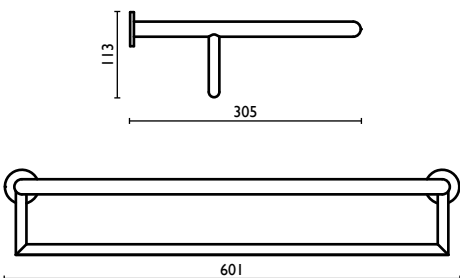

- | | | |
|----|---|---------------------------------|
| 51 | cromo
chrome
chrome | chrom
хром |
| 90 | nichel spazz.
brushed nickel
vieil argent | Silber
Шлифованный
никель |

AE 813

Mensola porta salvietta 60 cm.
Towel rack 60 cm.
Étagère porte-serviette 60 cm.
Badetuchhalter 60 cm.
Держатель для полотенец,
многоуровневый, 60 см.

- | | | |
|----|---|---------------------------------|
| 51 | cromo
chrome
chrome | chrom
хром |
| 90 | nichel spazz.
brushed nickel
vieil argent | Silber
Шлифованный
никель |

AE 814

Mensola porta salvietta 60 cm.
Towel rack 60 cm.
Étagère porte-serviette 60 cm.
Badetuchhalter 60 cm.
Держатель для полотенец,
многоуровневый, 60 см.