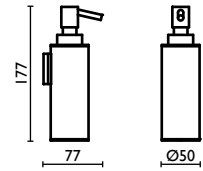

AE 114

Mensola in vetro extra chiaro 60 cm.
Shelf in extra clear glass 60 cm.
Étagère en verre extra clair 60 cm.
Extrklarem Glas-Ablage 60 cm.
Полка из прозрачного стекла 60 см.

- | | | |
|----|---|---------------------------------|
| 51 | cromo
chrome
chrome | chrom
хром |
| 90 | nichel spazz.
brushed nickel
vieux argent | Silber
Шлифованный
никель |

Capacità - Capacity - Capacité -
Kapazität - Вместимость: 0,175 lt - л

AE 137

Mensola per doccia 25 cm.
Shower shelf 25 cm.
Étagère pour la douche 25 cm.
Ablage für Dusche 25 cm.
Полка подвесная для душевой
кабины, 25 см.