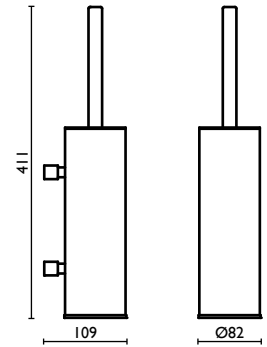

AE 230

Porta rotolo di scorta
Reserve toilet roll holder
Porte-papier de rechange
Wand-Ersatzrollenhalter
Бумагодержатель запасного рулона

51	cromo chrome chrome	chrom хром
90	nichel spazz. brushed nickel viell argent	Silber Шлифованный никель