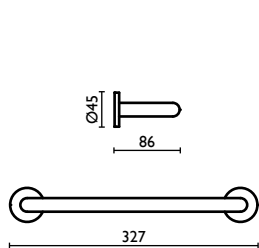

AE 210

Porta salvietta 30 cm.
Towel rail 30 cm.
Porte-serviette 30 cm.
Handtuchhalter 30 cm.
Держатель для полотенец, 30 см.

51	cromo chrome chrome	chrom хром
90	nichel spazz. brushed nickel viell argent	Silber Шлифованный никель

AE 211

Porta salvietta 40 cm.
Towel rail 40 cm.
Porte-serviette 40 cm.
Handtuchhalter 40 cm.
Держатель для полотенец, 40 см.

51	cromo chrome chrome	chrom хром
90	nichel spazz. brushed nickel viell argent	Silber Шлифованный никель

AE 212

Porta salvietta 60 cm.
Towel rail 60 cm.
Porte-serviette 60 cm.
Handtuchhalter 60 cm.
Держатель для полотенец, 60 см.

51	cromo chrome chrome	chrom хром
90	nichel spazz. brushed nickel viell argent	Silber Шлифованный никель

AE 215

Porta salvietta 35 cm.
Towel rail 35 cm.
Porte-serviette 35 cm.
Handtuchhalter 35 cm.
Держатель для полотенец, 35 см.

51	cromo chrome chrome	chrom хром
90	nichel spazz. brushed nickel viell argent	Silber Шлифованный никель

AE 216

Porta salvietta doppio 40 cm.
Double towel rail 40 cm.
Porte-serviette double 40 cm.
Doppelt-Handtuchhalter 40 cm.
Держатель для полотенец, двойной, 40 см.

51	cromo chrome chrome	chrom хром
90	nichel spazz. brushed nickel viell argent	Silber Шлифованный никель

AE 217

Porta salvietta doppio 60 cm.
Double towel rail 60 cm.
Porte-serviette double 60 cm.
Doppelt-Handtuchhalter 60 cm.
Держатель для полотенец, двойной, 60 см.

51	cromo chrome chrome	chrom хром
90	nichel spazz. brushed nickel viell argent	Silber Шлифованный никель