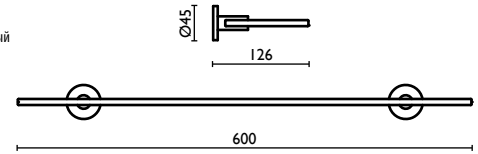

AE 114

Mensola in vetro extra chiaro 60 cm.
Shelf in extra clear glass 60 cm.
Étagère en verre extra clair 60 cm.
Extrklarem Glas-Ablage 60 cm.
Полка из прозрачного стекла 60 см.

- | | | |
|----|---|---------------------------------|
| 51 | cromo
chrome
chrome | chrom
хром |
| 90 | nichel spazz.
brushed nickel
vieux argent | Silber
Шлифованный
никель |