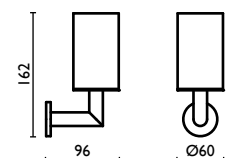

AE 144

Porta bicchiere in ottone
Tumbler holder in brass
Porte-verre en laiton
Wand-Glashalter aus Messing
Стакан, настенный, латунный

51	cromo chrome chrome	chrom хром
90	nichel spazz. brushed nickel vieux argent	Silber Шлифованный никель