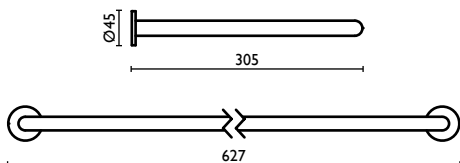

- | | | |
|----|---|---------------------------------|
| 51 | cromo
chrome
chrome | chrom
хром |
| 90 | nichel spazz.
brushed nickel
vieil argent | Silber
Шлифованный
никель |

AE 253

Porta scopino d'appoggio in ottone
Standing toilet brush holder in brass
Porte-balai à poser en laiton
Stand-Toilettenbürsten-Garnitur aus
Messing
Ершик для туалета, напольный,
латунный

- | | | |
|----|---|---------------------------------|
| 51 | cromo
chrome
chrome | chrom
хром |
| 90 | nichel spazz.
brushed nickel
vieil argent | Silber
Шлифованный
никель |

AE 813

Mensola porta salvietta 60 cm.
Towel rack 60 cm.
Étagère porte-serviette 60 cm.
Badetuchhalter 60 cm.
Держатель для полотенец,
многоуровневый, 60 см.