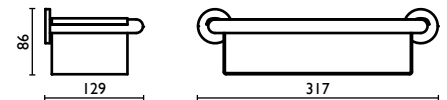

AE 137

Mensola per doccia 25 cm.
Shower shelf 25 cm.
Étagère pour la douche 25 cm.
Ablage für Dusche 25 cm.
Полка подвесная для душевой
кабины, 25 см.

51	cromo chrome chrome	chrom хром
90	nichel spazz. brushed nickel vieux argent	Silber Шлифованный никель