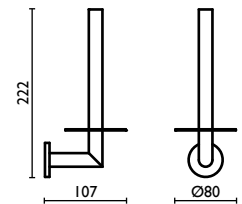

AE 233

Porta rotolo
Toilet roll holder
Porte-papier
Wand-Papierrollenhalter
Бумагодержатель без крышки

51	cromo chrome chrome	chrom хром
90	nichel spazz. brushed nickel viell argent	Silber Шлифованный никель