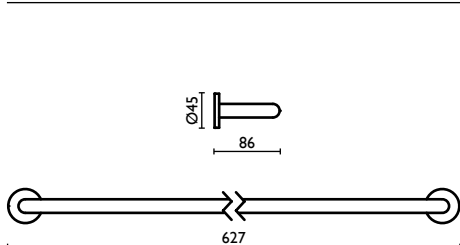

AE 210

Porta salvietta 30 cm.
Towel rail 30 cm.
Porte-serviette 30 cm.
Handtuchhalter 30 cm.
Держатель для полотенец, 30 см.

51	cromo chrome chrome	chrom хром
90	nichel spazz. brushed nickel viell argent	Silber Шлифованный никель

AE 211

Porta salvietta 40 cm.
Towel rail 40 cm.
Porte-serviette 40 cm.
Handtuchhalter 40 cm.
Держатель для полотенец, 40 см.

51	cromo chrome chrome	chrom хром
90	nichel spazz. brushed nickel viell argent	Silber Шлифованный никель

AE 212

Porta salvietta 60 cm.
Towel rail 60 cm.
Porte-serviette 60 cm.
Handtuchhalter 60 cm.
Держатель для полотенец, 60 см.

51	cromo chrome chrome	chrom хром
90	nichel spazz. brushed nickel viell argent	Silber Шлифованный никель

AE 215

Porta salvietta 35 cm.
Towel rail 35 cm.
Porte-serviette 35 cm.
Handtuchhalter 35 cm.
Держатель для полотенец, 35 см.

51	cromo chrome chrome	chrom хром
90	nichel spazz. brushed nickel viell argent	Silber Шлифованный никель

AE 216

Porta salvietta doppio 40 cm.
Double towel rail 40 cm.
Porte-serviette double 40 cm.
Doppelt-Handtuchhalter 40 cm.
Держатель для полотенец, двойной, 40 см.

51	cromo chrome chrome	chrom хром
90	nichel spazz. brushed nickel viell argent	Silber Шлифованный никель

AE 217

Porta salvietta doppio 60 cm.
Double towel rail 60 cm.
Porte-serviette double 60 cm.
Doppelt-Handtuchhalter 60 cm.
Держатель для полотенец, двойной, 60 см.

51	cromo chrome chrome	chrom хром
90	nichel spazz. brushed nickel viell argent	Silber Шлифованный никель