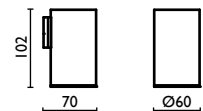

AE 141

Porta bicchiere in ottone
Tumbler holder in brass
Porte-verre en laiton
Wand-Glashalter aus Messing
Стакан, настенный, латунный

51	cromo chrome chrome	chrom хром
90	nichel spazz. brushed nickel vieux argent	Silber Шлифованный никель