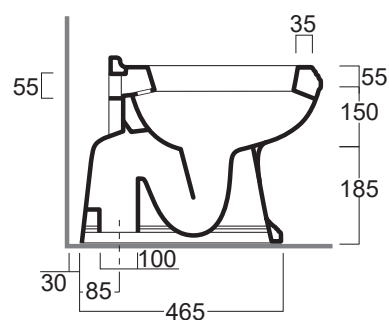

## AR 801

Disegni Tecnici  
Technical Drawings

Vaso con scarico a pavimento

*WC whit floor outlet*

Accessori di completamento

*Accessories available*

- Coprivaso in poliestere con cerniere cromo AR 002 o cerniere oro/bronzo AR003
- Polyester toilet seat with chrome finish hinges AR 002 or gold/bronze finish hinges AR 003
- Coprivaso in legno color noce con cerniere cromo AR 004 o cerniere oro/bronzo AR005
- Wooden toilet seat walnut-finish with chrome-finish hinges AR 004 or gold/bronze-finish hinges AR 005
- Coprivaso in poliestere con cerniere rallentate cromo AR 006 o cerniere rallentate oro/bronzo AR007
- Polyester toilet seat with chrome finish soft-closing hinges AR 006 or gold/bronze finish soft-closing hinges AR 007
- Coprivaso in legno color noce con cerniere rallentate cromo AR 008 o cerniere rallentate oro/bronzo AR009
- Wooden toilet seat walnut-finish with chrome-finish soft-closing hinges AR 008 or gold/bronze-finish soft-closing hinges AR 009
- Scatola viti di fissaggio F90
- Set of fixing screw F90