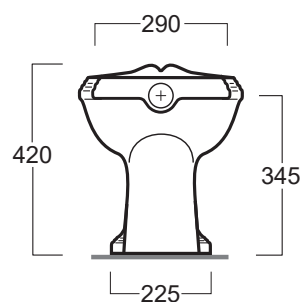

## AR 801

Disegni Tecnici  
Technical Drawings

Vaso con scarico a pavimento

*WC whit floor outlet*

Accessori di completamento

*Accessories available*

- Coprivaso in poliestere con cerniere cromo AR 002 o cerniere oro/bronzo AR003
- Polyester toilet seat with chrome finish hinges AR 002 or gold/bronze finish hinges AR 003
- Coprivaso in legno color noce con cerniere cromo AR 004 o cerniere oro/bronzo AR005
- Wooden toilet seat walnut-finish with chrome-finish hinges AR 004 or gold/bronze-finish hinges AR 005
- Coprivaso in poliestere con cerniere rallentate cromo AR 006 o cerniere rallentate oro/bronzo AR007
- Polyester toilet seat with chrome finish soft-closing hinges AR 006 or gold/bronze finish soft-closing hinges AR 007
- Coprivaso in legno color noce con cerniere rallentate cromo AR 008 o cerniere rallentate oro/bronzo AR009
- Wooden toilet seat walnut-finish with chrome-finish soft-closing hinges AR 008 or gold/bronze-finish soft-closing hinges AR 009
- Scatola viti di fissaggio F90
- Set of fixing screw F90