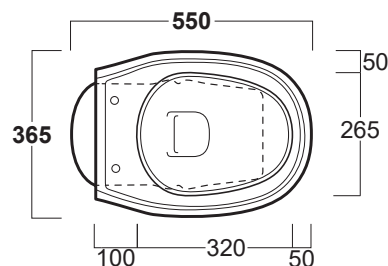

## AR 801

Disegni Tecnici  
Technical Drawings

Vaso con scarico a pavimento

*WC whit floor outlet*

Accessori di completamento

*Accessories available*

- Coprivaso in poliestere con cerniere cromo AR 002 o cerniere oro/bronzo AR003
- Polyester toilet seat with chrome finish hinges AR 002 or gold/bronze finish hinges AR 003
- Coprivaso in legno color noce con cerniere cromo AR 004 o cerniere oro/bronzo AR005
- Wooden toilet seat walnut-finish with chrome-finish hinges AR 004 or gold/bronze-finish hinges AR 005
- Coprivaso in poliestere con cerniere rallentate cromo AR 006 o cerniere rallentate oro/bronzo AR007
- Polyester toilet seat with chrome finish soft-closing hinges AR 006 or gold/bronze finish soft-closing hinges AR 007
- Coprivaso in legno color noce con cerniere rallentate cromo AR 008 o cerniere rallentate oro/bronzo AR009
- Wooden toilet seat walnut-finish with chrome-finish soft-closing hinges AR 008 or gold/bronze-finish soft-closing hinges AR 009
- Scatola viti di fissaggio F90
- Set of fixing screw F90