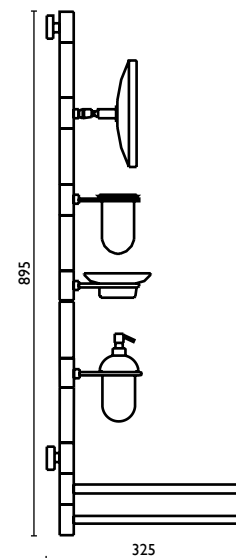

MS 445

51 | cromo
chrome
chrome

chrom
хром

Asta attrezzata: porta rotolo e porta scopino

Equipped bar: toilet roll holder and brush holder

Barre multifonction: porte-balai et porte-papier

Multifunktionsstangen mit: Papierrollenhalter und Toilettenbürsten-Garnitur

Стойка подвесная с бумагодержателем и ёршиком