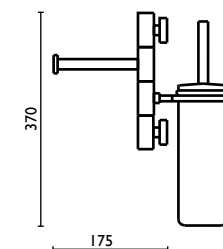

MS 446

51 | cromo
chrome
chrome

chrom
хром

Asta attrezzata: porta sapone e porta salvietta

Equipped bar: soap holder and towel rail

Barre multifonction: porte-savon et porte-serviette

Multifunktionsstangen mit: Seifenhalter und Handtuchhalter

Стойка подвесная с мыльницей и держателем для полотенец