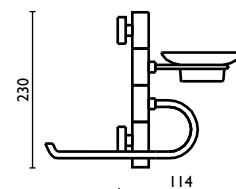

MS 440

51 | cromo
chrome
chrome

chrom
хром

Asta attrezzata: porta bicchiere, porta sapone e 2 porta salvietta

Equipped bar: tumbler holder, soap holder and 2 towel rails

Barre multifonction: porte-verre, porte-savon et 2 porte-serviettes

Multifunktionsstangen mit: Becher, Seifenhalter und 2 Handtuchhalter

Стойка подвесная со стаканом, мыльницей и 2 держателями для полотенец

MS 443

51 | cromo
chrome
chrome

chrom
хром

Asta attrezzata: specchio ingranditore, porta bicchiere, porta sapone, porta sapone liquido e 2 porta salvietta

Equipped bar: magnifying mirror, tumbler holder, soap holder, dispenser soap holder and 2 towel rails

Barre multifonction: miroir grossissant, porte-verre, porte-savon, porte-diffuseur de savon et 2 porte-serviettes

Multifunktionsstangen mit: Vergrößerungsspiegel, Becher, Seifenhalter, Seifenspender und 2 Handtuchhalter

Стойка подвесная с увеличительным зеркалом, стаканом, мыльницей, дозатором и 2 держателями для полотенец

MS 445

51 | cromo
chrome
chrome

chrom
хром

Asta attrezzata: porta rotolo e porta scopino

Equipped bar: toilet roll holder and brush holder

Barre multifonction: porte-balai et porte-papier

Multifunktionsstangen mit: Papierrollenhalter und Toilettenbürsten-Garnitur

Стойка подвесная с бумагодержателем и ёршиком

MS 446

51 | cromo
chrome
chrome

chrom
хром

Asta attrezzata: porta sapone e porta salvietta

Equipped bar: soap holder and towel rail

Barre multifonction: porte-savon et porte-serviette

Multifunktionsstangen mit: Seifenhalter und Handtuchhalter

Стойка подвесная с мыльницей и держателем для полотенец