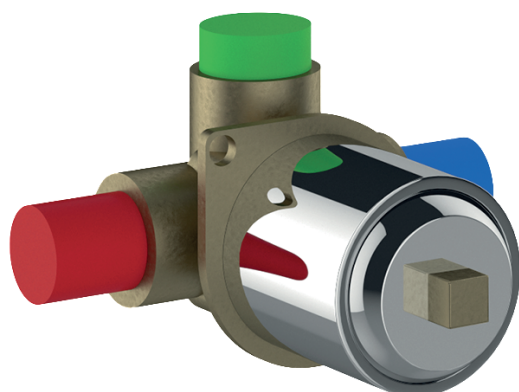

COLLEZIONE / COLLECTION

Incassi universali

IMMAGINE PRODOTTO / PRODUCT IMAGE

DISEGNO TECNICO / TECHNICAL DRAWING

DESCRIZIONE / DESCRIPTION

Tipologia di prodotto / Product Type

Corpo incasso doccia universale ad una via. /
Universal concealed 1-way shower mixer.

Cartucce / Cartridges

Cartuccia a dischi ceramici Ø35 mm. /
Ø35 mm ceramic discs cartridge.

Compatibilità / Compatibility

Per soluzioni doccia dotata di un solo punto di erogazione.
Abbinabile alla serie Viktor, Convivio, Stilnovo, Versilia,
Italia-R, Ecostyle e Blumar. /
For shower solution with one way water supply. Pairing with
Viktor, Convivio, Stilnovo, Versilia, Italia-R, Ecostyle and
Blumar series.

ARTICOLO / ITEM

BT UNI C IN03
BT UNI K IN03

INFORMAZIONI / INFORMATION

Materiale / Material

Ottone / Brass

Finitura / Finish

C = Cromo / Chrome
K = Nero opaco / Matt black

Imballo e Peso / Packaging and Weight