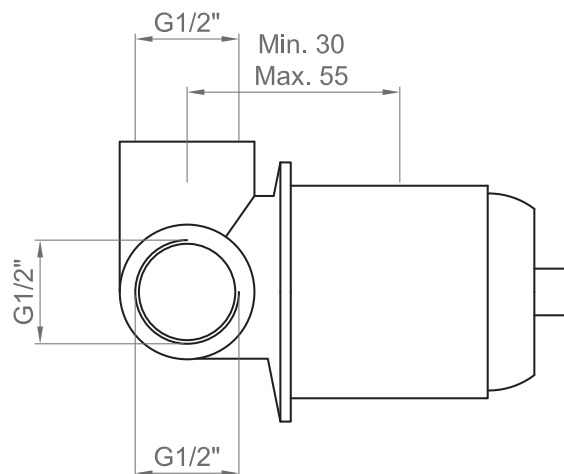

COLLEZIONE / COLLECTION

Incassi universali

IMMAGINE PRODOTTO / PRODUCT IMAGE

DISEGNO TECNICO / TECHNICAL DRAWING

DESCRIZIONE / DESCRIPTION

Tipologia di prodotto / Product Type

Corpo incasso doccia universale ad una via. /
Universal concealed 1-way shower mixer.

Cartucce / Cartridges

Cartuccia a dischi ceramici Ø35 mm. /
Ø35 mm ceramic discs cartridge.

Compatibilità / Compatibility

Per soluzioni doccia dotata di un solo punto di erogazione.
Abbinabile alla serie Viktor, Convivio, Stilnovo, Versilia,
Italia-R, Ecostyle e Blumar. /
For shower solution with one way water supply. Pairing with
Viktor, Convivio, Stilnovo, Versilia, Italia-R, Ecostyle and
Blumar series.

ARTICOLO / ITEM

BT UNI C IN03
BT UNI K IN03

INFORMAZIONI / INFORMATION

Materiale / Material

Ottone / Brass

Finitura / Finish

C = Cromo / Chrome
K = Nero opaco / Matt black

Imballo e Peso / Packaging and Weight

90x130x60 mm - 0,6 kg