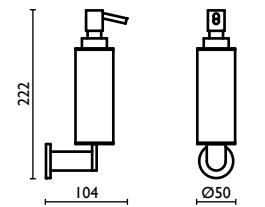

CR 127

Porta sapone liquido in ottone
Liquid soap dispenser holder in brass
Porte-diffuseur de savon en laiton
Wand-Seifenspender aus Messing
Дозатор для жидкого мыла,
настенный, латунный

51	cromo chrome chrome	chrom хром
90	nichel spazz. brushed nickel viell argent	Silber Шлифованный никель

Capacità - Capacity - Capacité -
Karazität - Вместимость: 0,175 lt - л