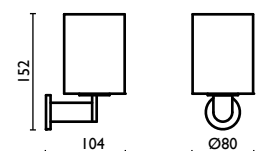

CR 142

Porta bicchiere in ceramica
Tumbler holder in ceramic
Porte-verre en céramique
Keramik-Wand-Glashalter
Стакан, настенный, керамический

51	cromo chrome chrome	chrom хром
90	nichel spazz. brushed nickel viell argent	Silber Шлифованный никель