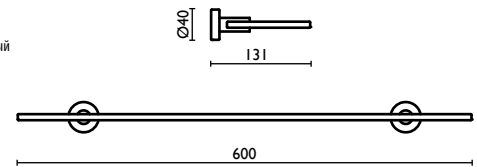

### CR 113

Mensola in vetro extra chiaro 60 cm.  
Shelf in extra clear glass 60 cm.  
Étagère en verre extra clair 60 cm.  
Extrklarem Glas-Ablage 60 cm.  
Полка из прозрачного стекла 60 см.

51	cromo chrome chrome	chrom хром
90	nichel spazz. brushed nickel viell argent	Silber Шлифованный никель