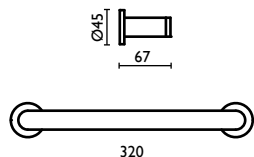

### CR 210

Porta salvietta 30 cm.  
Towel rail 30 cm.  
Porte-serviette 30 cm.  
Handtuchhalter 30 cm.  
Держатель для полотенец, 30 см.

- |    |   |                                 |
|----|---|---------------------------------|
| 51 | cromo<br>chrome<br>chrome                       | chrom<br>хром                   |
| 90 | nichel spazz.<br>brushed nickel<br>viell argent | Silber<br>Шлифованный<br>никель |