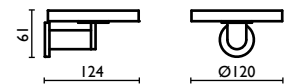

CR 122

Porta sapone in ceramica
Soap holder in ceramic
Porte-savon en céramique
Keramik-Wand-Seifenhalter
Мыльница в ванную, подвесная,
керамическая

51	cromo chrome chrome	chrom хром
90	nichel spazz. brushed nickel viell argent	Silber Шлифованный никель