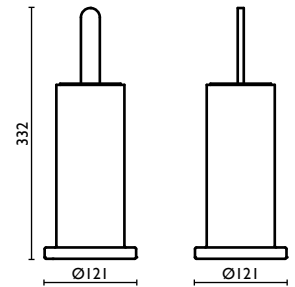

CR 253

Porta scopino d'appoggio in ottone

Standing toilet brush holder in brass

Porte-balai à poser en laiton

Stand-Toilettenbürsten-Garnitur aus Messing

Ершик для туалета, напольный, латунный

51 cromo
chrome
chrome

chrom
хром

90 nichel spazz.
brushed nickel
vieil argent

Silber
Шлифованный
никель