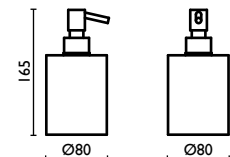

Capacità - Capacity - Capacité -
Kapazität - Вместимость: 0,400 lt - л