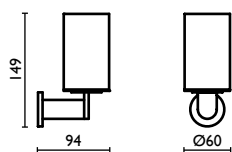

CR 145

Porta bicchiere in ottone
Tumbler holder in brass
Porte-verre en laiton
Wand-Glashalter aus Messing
Стакан, настенный, латунный

51	cromo chrome chrome	chrom хром
90	nichel spazz. brushed nickel viell argent	Silber Шлифованный никель

CR 210

Porta salvietta 30 cm.
Towel rail 30 cm.
Porte-serviette 30 cm.
Handtuchhalter 30 cm.
Держатель для полотенец, 30 см.

51	cromo chrome chrome	chrom хром
90	nichel spazz. brushed nickel viell argent	Silber Шлифованный никель

CR 211

Porta salvietta 45 cm.
Towel rail 45 cm.
Porte-serviette 45 cm.
Handtuchhalter 45 cm.
Держатель для полотенец, 45 см.

51	cromo chrome chrome	chrom хром
90	nichel spazz. brushed nickel viell argent	Silber Шлифованный никель

CR 212

Porta salvietta 60 cm.
Towel rail 60 cm.
Porte-serviette 60 cm.
Handtuchhalter 60 cm.
Держатель для полотенец, 60 см.

51	cromo chrome chrome	chrom хром
90	nichel spazz. brushed nickel viell argent	Silber Шлифованный никель

CR 235

Porta rotolo
Toilet roll holder
Porte-papier
Wand-Papierrollenhalter
Бумагодержатель без крышки

51	cromo chrome chrome	chrom хром
90	nichel spazz. brushed nickel viell argent	Silber Шлифованный никель

CR 241

Appendino
Hook
Porte-peignoir
Wand-Kleiderhaken
Крючок одинарный

51	cromo chrome chrome	chrom хром
90	nichel spazz. brushed nickel viell argent	Silber Шлифованный никель