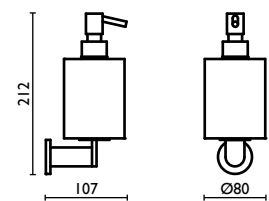

CR 128

Porta sapone liquido in ceramica
Liquid soap dispenser holder in
ceramic
Porte-diffuseur de savon en
céramique
Keramik-Wand-Seifenspender
Дозатор для жидкого мыла,
настенный, керамический

51	cromo chrome chrome	chrom хром
90	nichel spazz. brushed nickel viell argent	Silber Шлифованный никель

Capacità - Capacity - Capacité -
Karazität - Вместимость: 0,400 lt - л