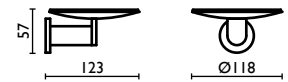

CR 125

Porta sapone in ottone
Soap holder in brass
Porte-savon en laiton
Wand-Seifenhalter aus Messing
Мыльница в ванную, подвесная,
латунная

51	cromo chrome chrome	chrom хром
90	nichel spazz. brushed nickel viell argent	Silber Шлифованный никель