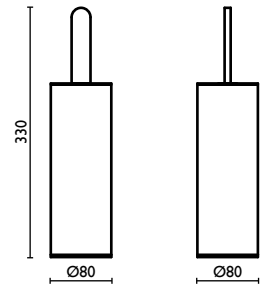

CR 722

Porta sapone d'appoggio in ceramica

Standing soap holder in ceramic

Porte-savon à poser en céramique

Keramik- Stand-Seifenhalter

Мыльница в ванную, настольная, керамическая

51 cromo
chrome
chrome

chrom
хром

90 nichel spazz.
brushed nickel
vieil argent

Silber
Шлифованный
никель